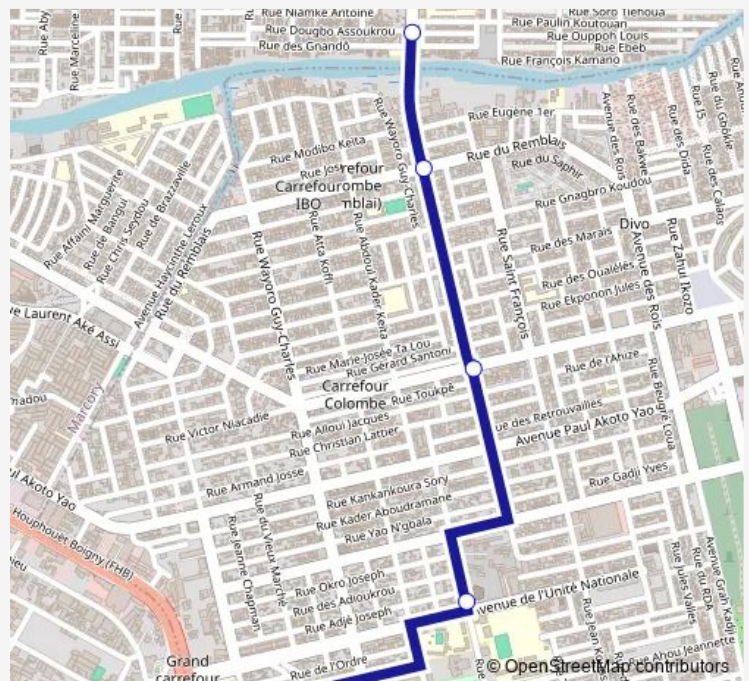

Bus woro woro : Anoumabo sans fil ↔ Koumassi Hôpital général

[Go to website](#)

Direction

Hôpital General de Koumassi — Gare de Wôrô-Wôrô d'Anoumabo

5 stops

[Open route schedule](#)

Hôpital General de Koumassi

Paroisse Saint Etienne de Koumassi

Trois Ampoules

Carrefour Sans fil

Gare de Wôrô-Wôrô d'Anoumabo

Route schedule

Hôpital General de Koumassi — Gare de Wôrô-Wôrô d'Anoumabo

Monday	06:00
Tuesday	06:00
Wednesday	06:00
Thursday	06:00
Friday	06:00
Saturday	06:00
Sunday	06:00

Route info

Direction: Hôpital General de Koumassi

Stops: 5

Trip Duration: 0 hour 10 min

Direction

Gare de Wôrô-Wôrô d'Anoumabo — Hôpital General de Koumassi

4 stops

[Open route schedule](#)

Gare de Wôrô-Wôrô d'Anoumabo

Trois Ampoules

Paroisse Saint Etienne de Koumassi

Hôpital General de Koumassi

Route schedule

Gare de Wôrô-Wôrô d'Anoumabo — Hôpital General de Koumassi

Monday 06:00

Tuesday 06:00