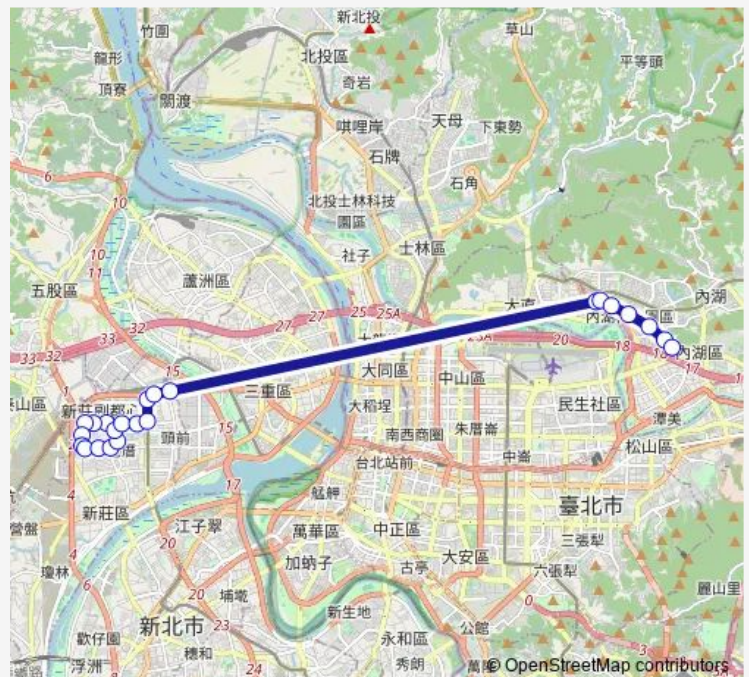

Bus 內科通勤專車12 新莊-內湖科技園區

[Go to website](#)

Direction

中原里 — 麗寶大樓

23 stops

[Open route schedule](#)

- 中原里
- 中原路
- 中原中平路口
- 中平國中
- 新莊高中(新莊文藝中心)
- 新莊高中(幸福路)
- 中和街口
- 中港
- 聯邦社區
- 中華中原路口
- 中原路一
- 頭前國中(中原路)
- 頭前國中
- 思源新北大道路口
- 新北大道思源路口
- 新北大道化成路口
- 基湖站
- 基湖路口
- 仁寶大樓
- 瑞光港墘路口
- 瑞光路

Route schedule

中原里 — 麗寶大樓

Monday	06:50-07:15
Tuesday	06:50-07:15
Wednesday	06:50-07:15
Thursday	06:50-07:15
Friday	06:50-07:15
Saturday	—
Sunday	—

Route info

Direction: 中原里

Stops: 23

Trip Duration: 16 hour 45 min

內科通勤專車12 — 新莊-內湖科技園區

公館山

麗寶大樓

Direction

麗寶大樓 — 中原里

21 stops

[Open route schedule](#)

麗寶大樓

Wednesday 18:00-18:30

Thursday 18:00-18:30

Friday 18:00-18:30

Saturday —

Sunday —

Route info

Direction: 麗寶大樓

Stops: 21