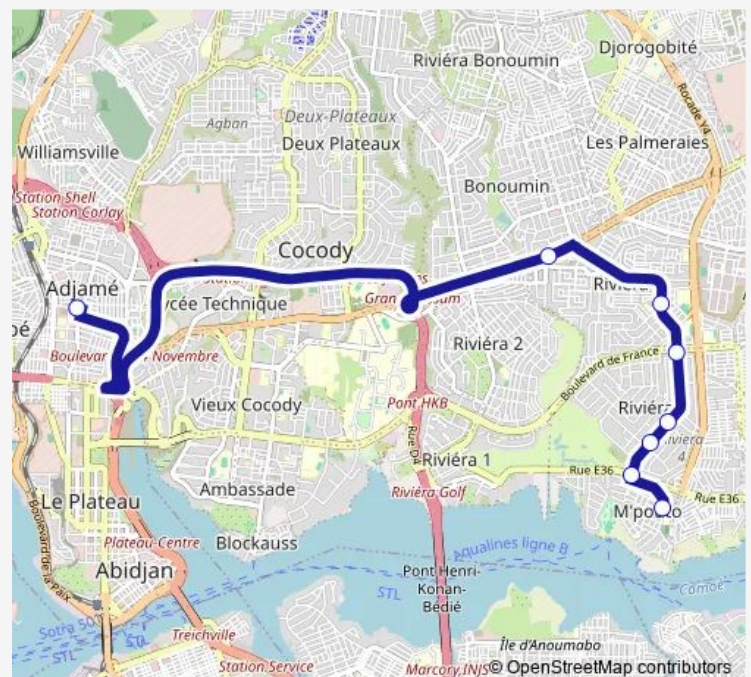

Bus gbaka : Adjamé gare en haut ↔ Cocody Riviera M'pouto

[Go to website](#)

Direction

Gare en haut — M'Pouto

8 stops

[Open route schedule](#)

Gare en haut

Cap Nord

Monday 06:00

Tuesday 06:00

Wednesday 06:00

Thursday 06:00

Friday 06:00

Saturday 06:00

Sunday 06:00

Route info

Direction: Gare en haut

Stops: 8

Trip Duration: 0 hour 55 min

gbaka : Adjamé gare en haut ↔ Cocody Riviera M'pouto

Direction

M'Pouto — Gare en haut

9 stops

[Open route schedule](#)

M'Pouto

Vallon-1er Pont

2ème pont

Escalier

Adjamé Liberté

Complexe

Clinique Fraternité

Station