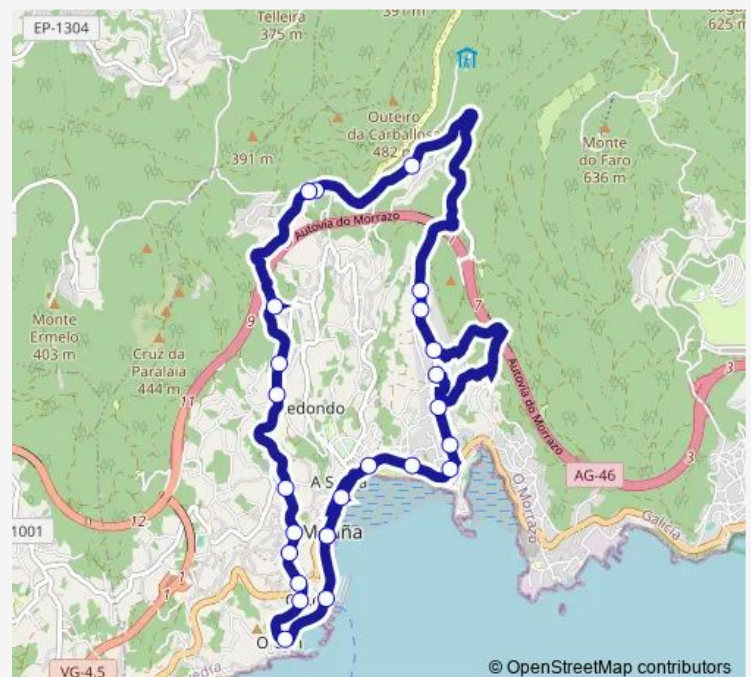

Stops: 25

Trip Duration: 0 hour 30 min

Xg625024 — Moaña Praza-Couso-Moaña Praza

Xunqueira

Seara

Casa do Mar

Moaña Praza

Direction

Moaña Praza — Moaña Praza

25 stops

[Open route schedule](#)

Moaña Praza

Casa do Mar

Seara

Xunqueira

Suarez

Wednesday 09:50

Thursday 09:50

Friday 09:50

Saturday 09:50

Sunday —

Route info

Direction: Moaña Praza

Stops: 25