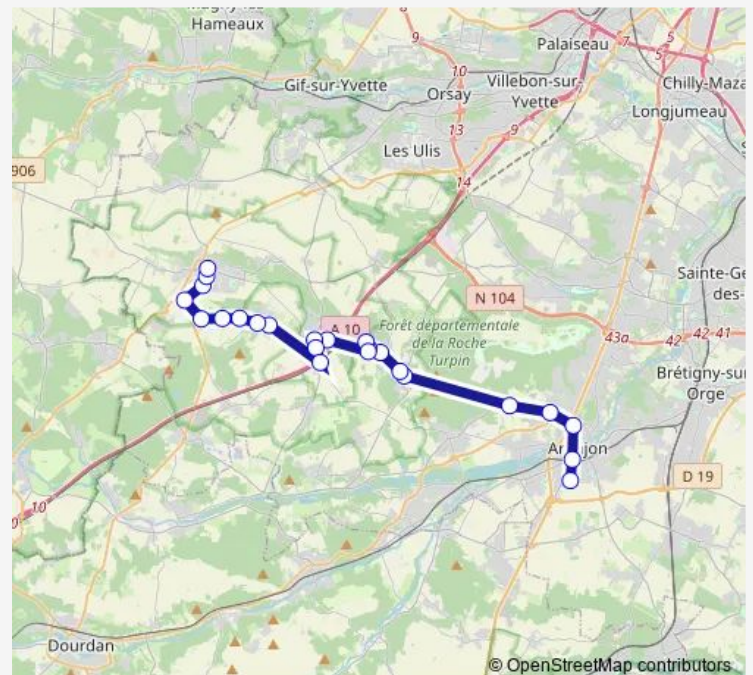

Le Parc

Rond-Point du Golf

Centre d'accueil

Place

Adelaïau

Gare Autoroutière

Collège Jean Monnet

Place

### Route schedule

Monument — Bel Air - Parc d'Activités

Monday 06:30-19:10

Tuesday 06:30-19:10

Wednesday 06:30-19:10

Thursday 06:30-19:10

Friday 06:30-19:10

Saturday —

### Route info

Direction: Monument

Stops: 19

Trip Duration: 0 hour 27 min

39-18 — 39-18 Limours - Arpajon

## Direction

Gare d'Arpajon — Monument

24 stops

[Open route schedule](#)

Gare d'Arpajon

Porte d'Étampes

LEP Paul Belmondo

Rond-Point La Roche