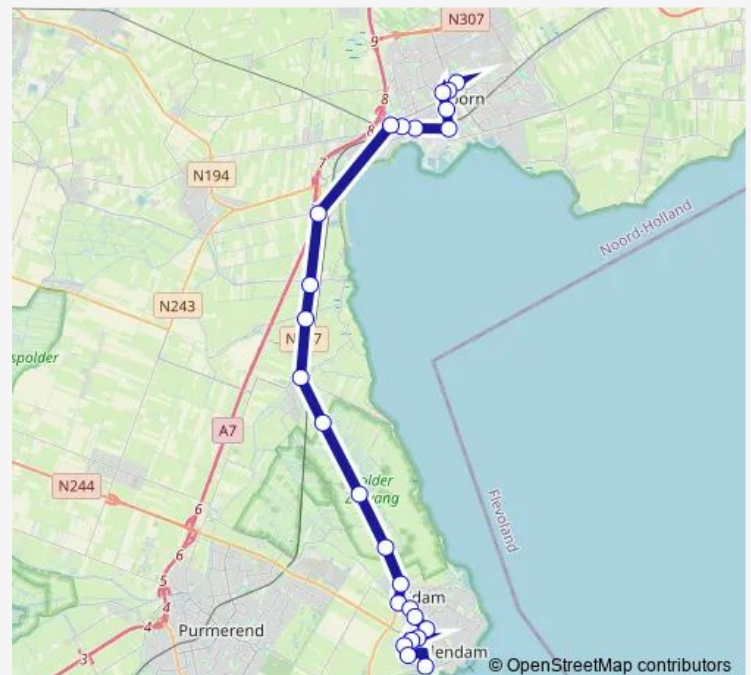

Thursday 14:25-16:26

Friday 14:25-16:26

Saturday —

Sunday —

Route info

Direction: Hoorn, Oscar Romero

Stops: 25

Trip Duration: 0 hour 50 min

614 — Edam - Hoorn

Volendam, Jan Platstraat

Volendam, Schoener

Volendam, Damcoogh

Volendam, Zeddeweg

Direction

Edam, Busstation Edam — Hoorn, Station

18 stops

[Open route schedule](#)

Edam, Busstation Edam

Edam, Technische School

Middelie, Riethoorneweg

Middelie, Klemweg

Warder, Verkavelingweg

Oosthuizen, Oosthuizen

Beets, Beets (N247)

Saturday —

Sunday —

Route info

Direction: Volendam, Volendam Centrum

Stops: 28

Trip Duration: 1 hour 0 min

Hoorn, Wabenstraat

Hoorn, J.D.Pollstraat