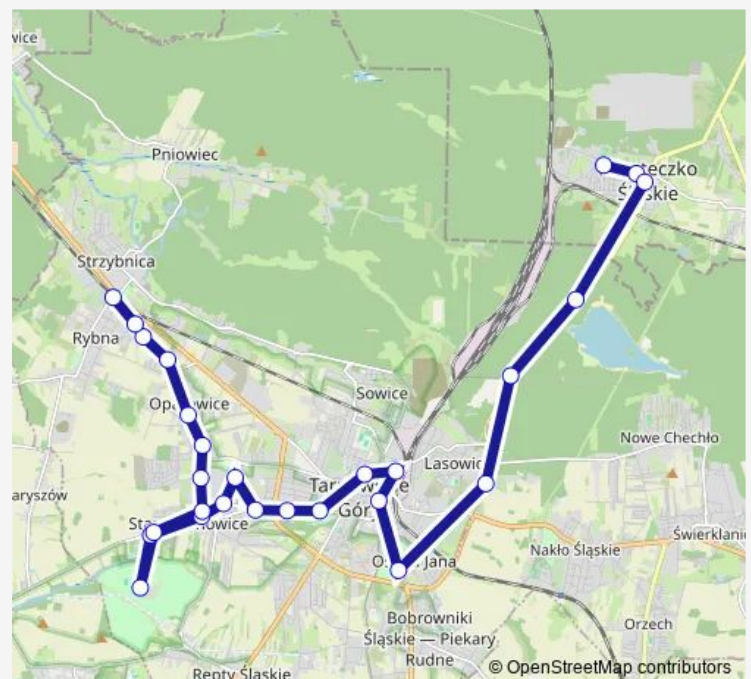

Opatowice Wiejska

Route schedule

Miasteczko Śląskie Osiedle — Rybna Lotników

Monday 09:06-15:42

Tuesday 08:58-15:42

Wednesday 08:58-15:42

Thursday 09:06-15:42

Friday 09:06-15:42

Saturday 08:58-14:38

Sunday 08:58-14:38

Route info

Direction: Miasteczko Śląskie Osiedle

Stops: 26

Trip Duration: 0 hour 54 min

Opatowice Pastuszki

Rybna Posesja 68 [nż]

Rybna Przepompownia [nż]

Rybna Starowapienna

Rybna Lotników

Direction

Rybna Lotników — Miasteczko Śląskie Osiedle

25 stops

[Open route schedule](#)

Rybna Lotników