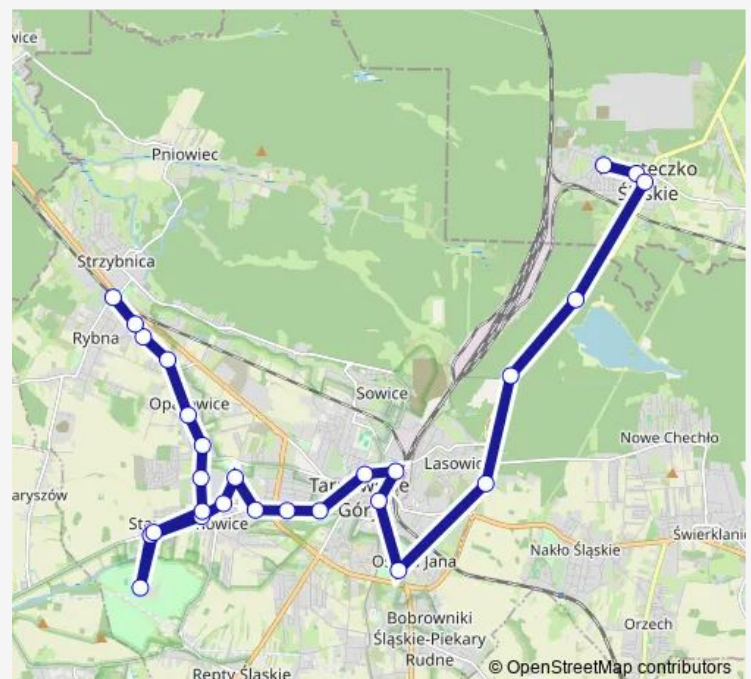

Opatowice Wiejska

Route schedule

Miasteczko Śląskie Osiedle — Rybna Lotników

Monday 09:06-15:42

Tuesday 08:58-15:42

Wednesday 08:58-15:42

Thursday 09:06-15:42

Friday 09:06-15:42

Saturday 08:58-14:38

Sunday 08:58-14:38

Route info

Direction: Miasteczko Śląskie Osiedle

Stops: 26

Trip Duration: 0 hour 54 min

Opatowice Pastuszki

Rybna Posesja 68 [nż]

Rybna Przepompownia [nż]

Rybna Starowapienna

Rybna Lotników

Direction

Rybna Lotników — Miasteczko Śląskie Osiedle

25 stops

[Open route schedule](#)

Rybna Lotników