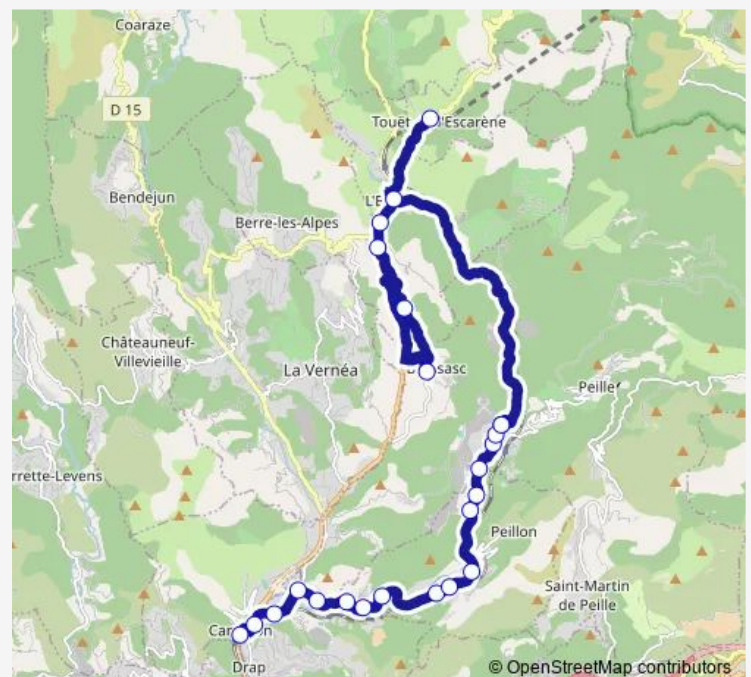

### Route schedule

Place — Cantaron/Drap - Gare Sncf

Monday 08:30-17:15

Tuesday 08:30-17:15

Wednesday 08:30-17:15

Thursday 08:30-17:15

Friday 08:30-17:15

Saturday —

### Route info

Direction: Place

Stops: 24

Trip Duration: 0 hour 40 min

614 — 614 \_ Touet Escarene/Drap-Cantaron

Les Vernes

Pont du Chemin de Fer

Cantaron/Drap - Gare SnCF