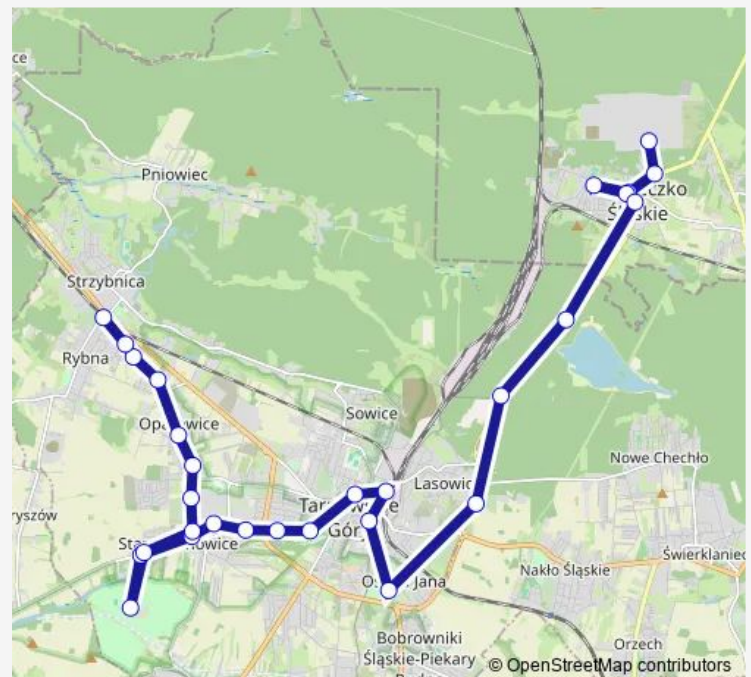

Saturday —

Sunday —

Route info

Direction: Rybna Lotników

Stops: 25

Trip Duration: 0 hour 54 min

614

Lasowice Zalew [nż]

Miasteczko Śląskie Rynek

Miasteczko Śląskie Droga do Huty [nż]

Miasteczko Śląskie Huta

Direction

Rybna Lotników — Miasteczko Śląskie Huta

28 stops

[Open route schedule](#)

Rybna Lotników