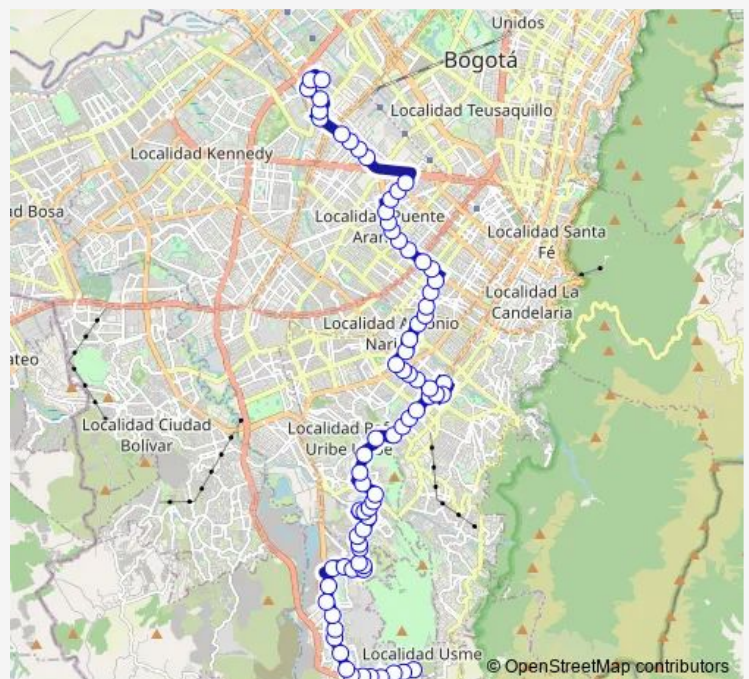

AV. Caracas - CL 68A Sur

AV. Caracas - CL 67A Sur

CL 65 Sur - KR 1 Este

CL 65 Sur - KR 1C Este

CL 65 Sur - KR 1F Este

TV 2C Este - DG 64 Sur

CL 64 Sur - KR 4A Este

KR 4 Este - CL 59 Sur

KR 4 Este - DG 54A Sur

### Route schedule

CL 79 Sur - KR 9 Este Bolonia Usme — CL 19 - KR 69B Zona Ind. Montevideo

Monday 03:30-23:00

Tuesday 03:30-23:00

Wednesday 03:30-23:00

Thursday 03:30-23:00

Friday 03:30-23:00

Saturday 04:00-23:00

### Route info

Direction: CL 79 Sur - KR 9 Este Bolonia Usme

Stops: 74

Trip Duration: 1 hour 50 min

KR 4 Este - DG 53G Sur

KR 3 - DG 53 Sur

KR 3 - CL 50 Sur

DG 49 Sur - KR 3b