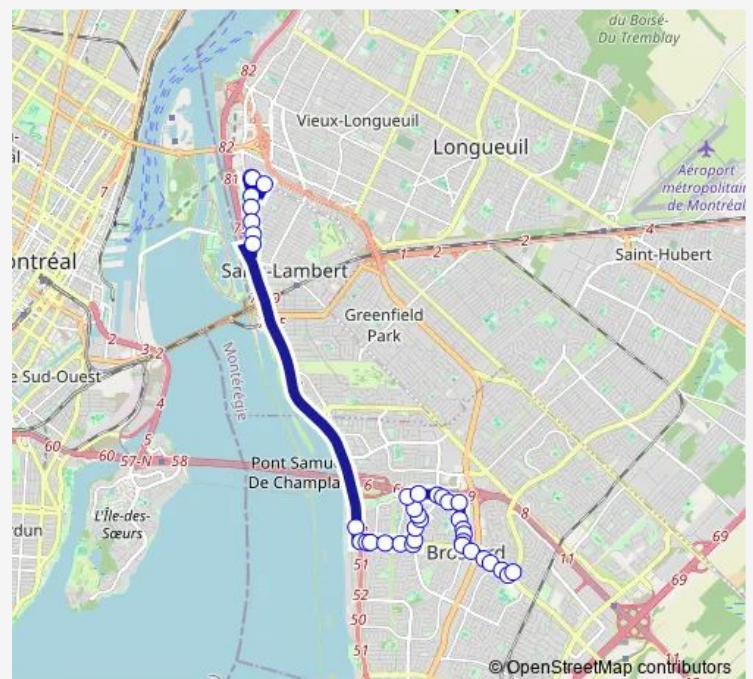

ch. Tiffin et Robitaille

Riverside et av. de Brixton

Riverside et av. de Sanford

Riverside et av. Walnut

Riverside et av. Pine

Riverside et av. Mercille

boul. Marie-Victorin et civique 7680

boul. de Rome et boul. Marie-Victorin

boul. Pelletier et av. Touchette

av. Touchette et av. Thibault

av. Touchette et civique 1230

av. Touchette et av. Tisserand

Route schedule

ch. Tiffin et de la Providence — boul. Milan et av. Mirabeau

Monday 16:40

Tuesday 16:40

Wednesday 16:40

Thursday 16:40

Friday 16:40

Saturday —

Sunday —

Route info

Direction: ch. Tiffin et de la Providence

Stops: 37

Trip Duration: 0 hour 37 min

614 — Écoles privées

BusMaps

av. Tisserand et civique 6590

av. Tisserand et boul. Pelletier

av. Tisserand et Toulon

av. Tisserand et civique 6940