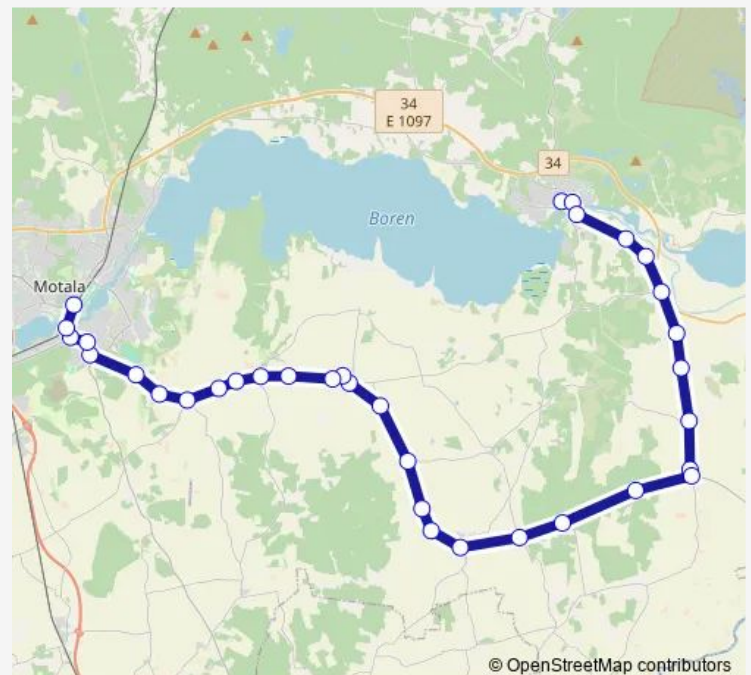

Thursday 02:35-21:45

Friday 10:05-21:45

Saturday 02:35-21:50

Sunday 02:35-19:35

Route info

Direction: Borensbergs bussterminal

Stops: 34

Trip Duration: 0 hour 36 min

614

BusMaps

Rocklundavägen

Tillmarstorp

Asks kyrka

Alma

Lill-Alma

Varby vägsäl

Vinnerstads kyrka

Örbacka vägsäl

Linköpingsvägen

Högalidsgatan

Landsborgsgatan

Södra allén

Motala station

Direction