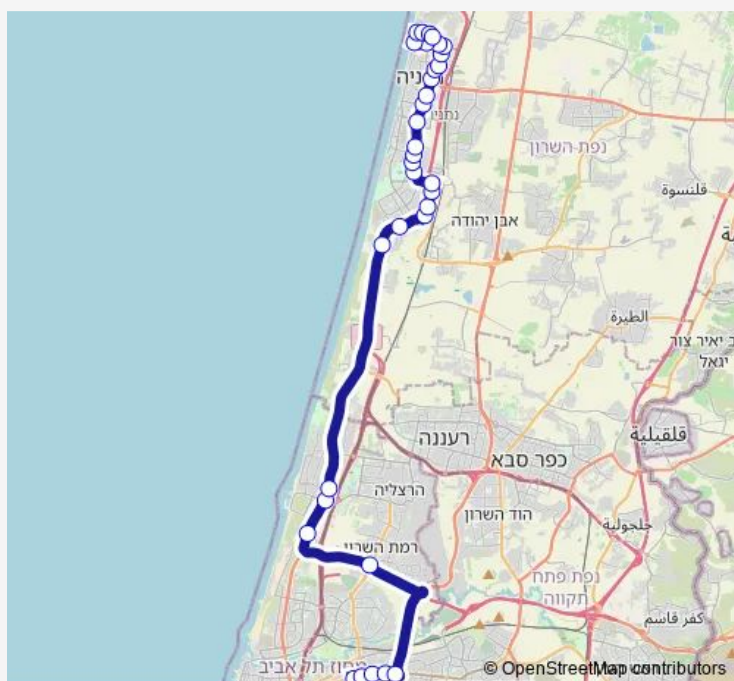

שדרות בן צבי/שדרות אגם כנרת

בית חרושת טבע

שד. גיבורי ישראל/התרופה

Route schedule

הרצוג/עובדיה מברטנורא — בית העלמין/חזון אי'ש

Monday	10:40-23:30
Tuesday	10:40-23:30
Wednesday	10:40-23:30
Thursday	10:40-23:30
Friday	12:00-13:20
Saturday	19:45-22:45
Sunday	10:40-23:30

Route info

Direction: הרצוג/עובדיה מברטנורא

Stops: 46

Trip Duration: 1 hour 23 min

614 — הרצוג/עובדיה מברטנורא-נתניה->בית העלמין/חזון אי'ש-בני ברק-#1

שד. גיבורי ישראל/האומנות

איקאה/שדרות גיבורי ישראל

צומת אודים

מכון וינגייט/כביש 2 לדרום

צומת הרצליה

מחלף הסירה לדרום

סינמה סיטי/כביש 2

מחלף הכפר הירוק

מחלף מורשה

מחלף גהה/דרך ז'בוטינסקי

ת.רק'ל אהרונוביץ'/דרך ז'בוטינסקי