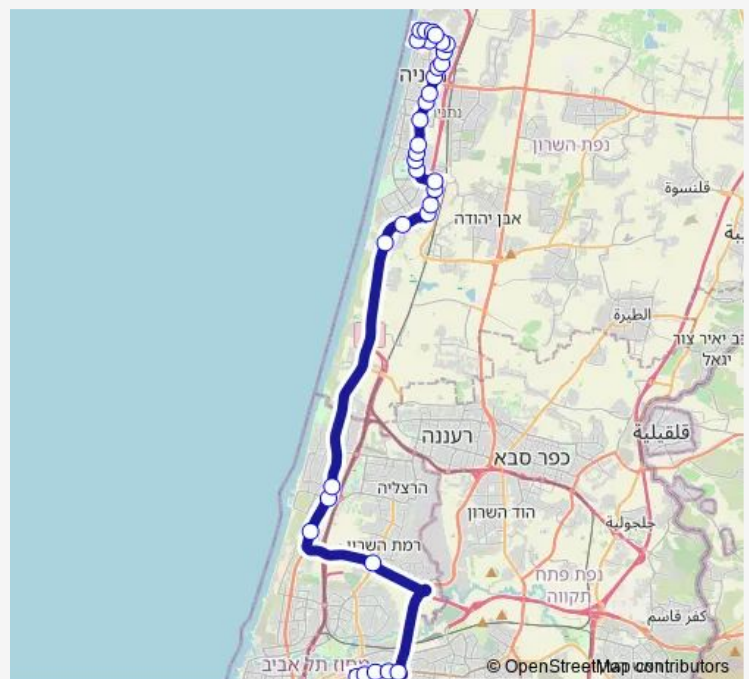

שד. גיבורי ישראל/התרופה

### Route schedule

הרצוג/עובדיה מברטנורא — בית העלמין/חזון אי'ש

Monday	10:40-23:30
Tuesday	10:40-23:30
Wednesday	10:40-23:30
Thursday	10:40-23:30
Friday	12:00-13:20
Saturday	19:45-22:45
Sunday	10:40-23:30

### Route info

Direction: הרצוג/עובדיה מברטנורא

Stops: 46

Trip Duration: 1 hour 23 min

614 — הרצוג/עובדיה מברטנורא-נתניה->בית העלמין/חזון אי'ש-בני ברק-#1

שד. גיבורי ישראל/האומנות

איקאה/שדרות גיבורי ישראל

צומת אודים

מכון וינגייט/כביש 2 לדרום

צומת הרצליה

מחלף הסירה לדרום

סינמה סיטי/כביש 2

מחלף הכפר הירוק

מחלף מורשה

מחלף גהה/דרך ז'בוטינסקי

ת.רק'ל אהרונוביץ'/דרך ז'בוטינסקי