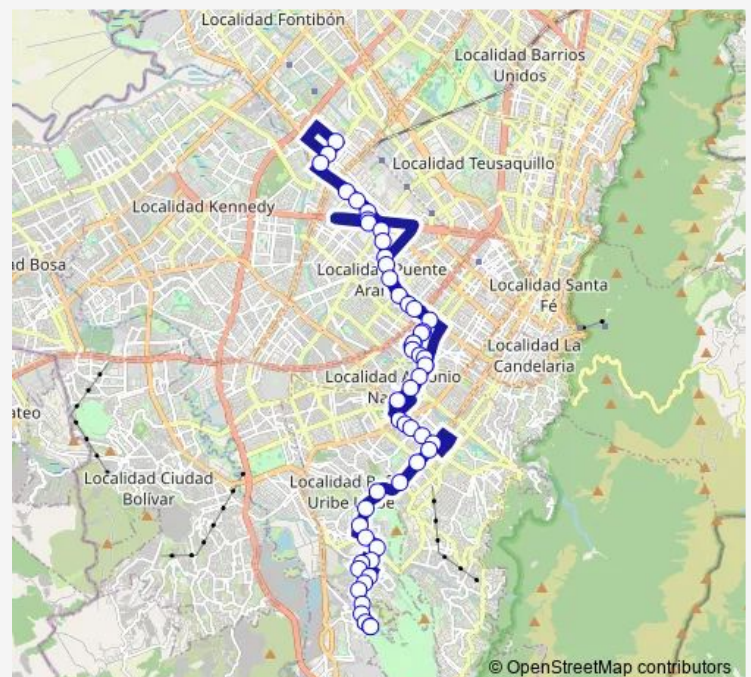

### Route schedule

CL 65 Sur - TV 3A Este — CL 19 - KR 69b

Monday 04:00-23:07

Tuesday 04:00-23:07

Wednesday 04:00-23:07

Thursday 04:00-23:07

Friday 04:00-23:07

Saturday 04:00-23:07

### Route info

Direction: CL 65 Sur - TV 3A Este

Stops: 52

Trip Duration: 1 hour 3 min

CL 17 Sur - KR 9a

KR 8 - CL 19 Sur

AV. 1 de Mayo - KR 9a

AV. 1 de Mayo - KR 10b

## Direction

CL 19 - AK 68d — CL 65 Sur - TV 3A Este

52 stops

[Open route schedule](#)

CL 19 - AK 68d

AK 68 D - CL 17

KR 68D - AC 13

AV. Centenario - KR 65

## Route info

Direction: CL 19 - AK 68d

Stops: 52

Trip Duration: 0 hour 54 min

AK 21 - CL 7 Sur

AK 21 - CL 14 Sur

AK 21 - CL 18 Sur

AV. 1 de Mayo - KR 16