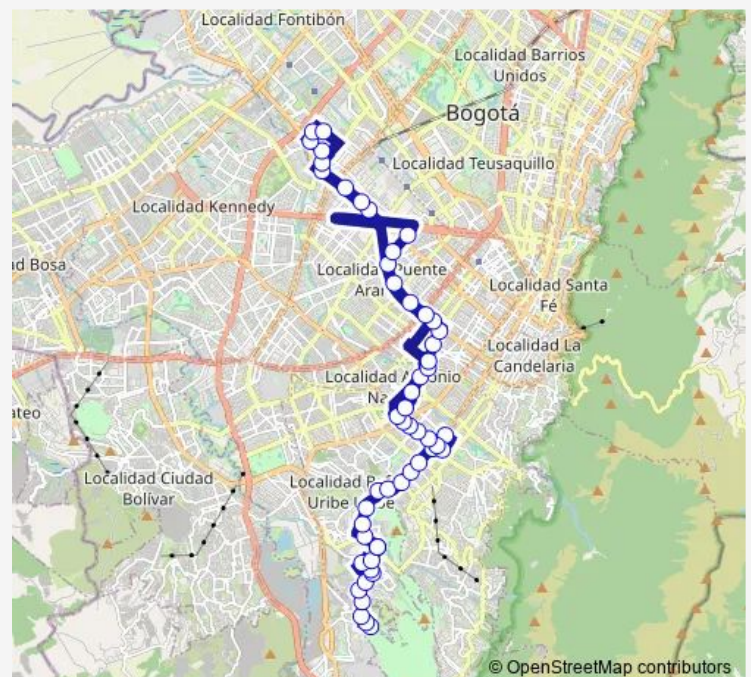

### Route schedule

CL 19 - AK 68d — CL 65 Sur - TV 3A Este

Monday	05:04-00:06 <sup>+1</sup>
Tuesday	05:04-00:06 <sup>+1</sup>
Wednesday	05:04-00:06 <sup>+1</sup>
Thursday	05:04-00:06 <sup>+1</sup>
Friday	05:04-00:06 <sup>+1</sup>
Saturday	05:04-00:06 <sup>+1</sup>
Sunday	05:04-00:06 <sup>+1</sup>

### Route info

Direction: CL 19 - AK 68d

Stops: 52

Trip Duration: 0 hour 54 min

CL 1F - KR 26

CL 1F - KR 25

KR 24B - CL 1d

AC 1 - KR 22

## Route schedule

CL 65 Sur - TV 3A Este — CL 19 - KR 69b

Monday 04:00-23:07

Tuesday 04:00-23:07

Wednesday 04:00-23:07

Thursday 04:00-23:07

Friday 04:00-23:07

Saturday 04:00-23:07

## Route info

Direction: CL 65 Sur - TV 3A Este

Stops: 52

Trip Duration: 0 hour 57 min

AV. 1 de Mayo - KR 12

AV. 1 de Mayo - KR 14

AV. 1 de Mayo - AV. Caracas

AV. 1 de Mayo - KR 17