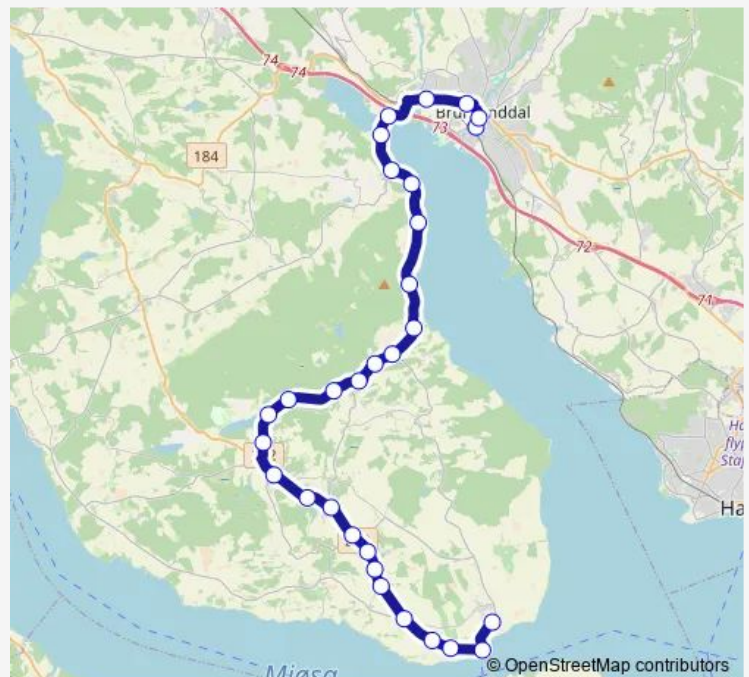

Thursday 16:00

Friday 16:00

Saturday —

Sunday —

Route info

Direction: Nes skole

Stops: 21

Trip Duration: 0 hour 19 min

614 — Brumunddal - Stavsjø

Direction

Brumunddal stasjon — Grande

30 stops

[Open route schedule](#)

Brumunddal stasjon

Brumunddal sentrum

Granerudjordet