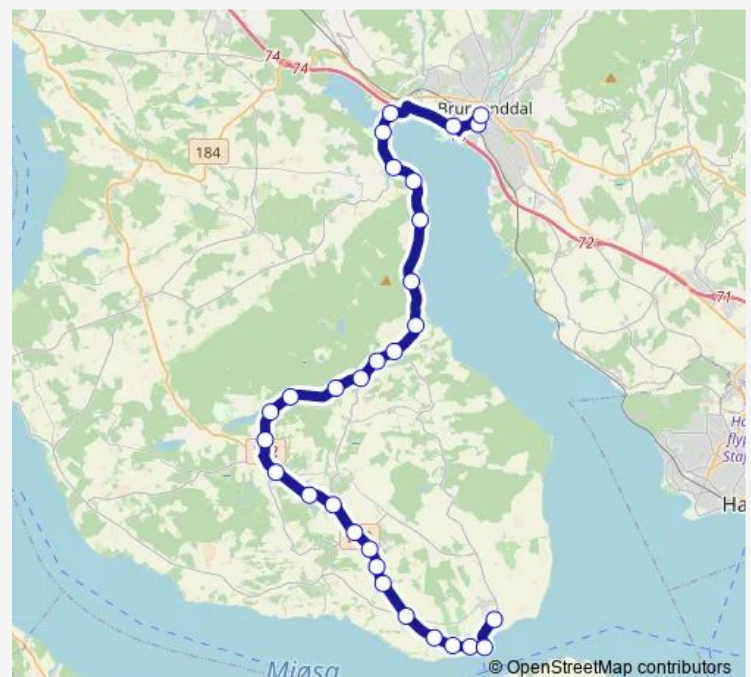

Thursday 16:00

Friday 16:00

Saturday —

Sunday —

Route info

Direction: Nes skole

Stops: 21

Trip Duration: 0 hour 19 min

■ 614 — Brumunddal - Stavsjø

Direction

Brumunddal stasjon — Grande

30 stops

[Open route schedule](#)

Brumunddal stasjon

Brumunddal sentrum

Granerudjordet