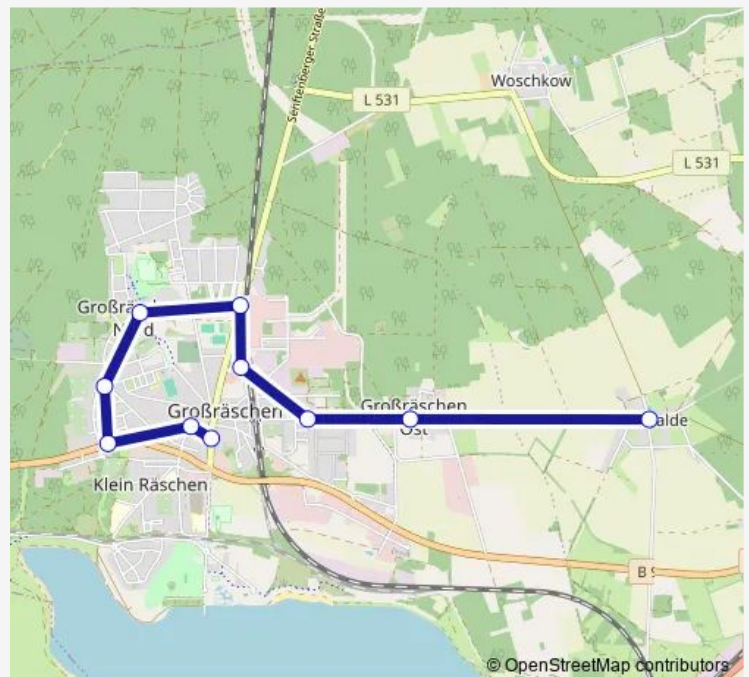

Direction

Großräschen, Mitte Stadtverwaltung — Dörrwalde

10 stops

[Open route schedule](#)

Großräschen, Mitte Stadtverwaltung

Großräschen, Neue Str.

Großräschen, Freienhufener Str.

Großräschen, Rembrandtstr.

Großräschen, Wilhelm-Pieck-Str.

Großräschen, Lunaeck

Großräschen, Bahnhof

Großräschen, Ost Käthe-Kollwitz-Str.

Großräschen, Ost Dorfaue

Dörrwalde

Route schedule

Großräschen, Mitte Stadtverwaltung — Dörrwalde

Direction: Großräschen, Mitte Stadtverwaltung

Stops: 10

Trip Duration: 0 hour 15 min

Direction

Dörrwalde — Großräschen, Mitte Stadtverwaltung

14 stops

[Open route schedule](#)

Dörrwalde

Großräschen, Ost Dorfaue

Großräschen, Ost Käthe-Kollwitz-Str.

Großräschen, Koldrack

Großräschen, Lunaeck

Woschkow

Woschkow, Abzweig

Großräschen, Neu-Bückgen

Großräschen, Wilhelm-Pieck-Str.