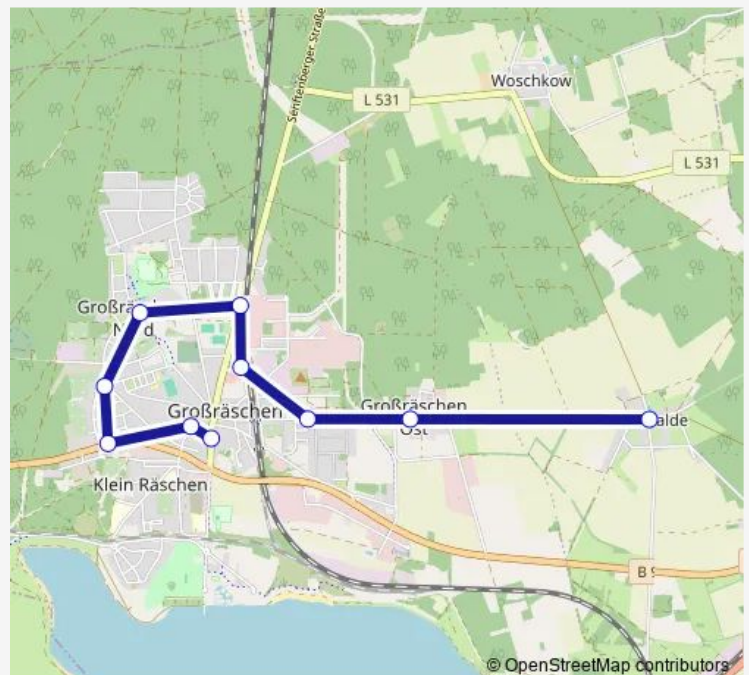

Großräschen, Freienhufener Str.

Großräschen, Rembrandtstr.

Großräschen, Wilhelm-Pieck-Str.

Großräschen, Lunaeck

Großräschen, Bahnhof

Großräschen, Ost Käthe-Kollwitz-Str.

Großräschen, Ost Dorfaue

Dörrwalde

Route schedule

Großräschen, Mitte Stadtverwaltung — Dörrwalde

Monday 11:30-15:30

Tuesday 11:30-15:30

Wednesday 11:30-15:30

Thursday 11:30-15:30

Friday 11:30-15:30

Saturday —

Sunday —

Route info

Direction: Großräschen, Mitte Stadtverwaltung

Stops: 10

Trip Duration: 0 hour 15 min

614

Direction

Dörrwalde — Großräschen, Mitte Stadtverwaltung

14 stops

[Open route schedule](#)

Dörrwalde

Großräschen, Ost Dorfaue

Großräschen, Ost Käthe-Kollwitz-Str.

Großräschen, Koldrack

Großräschen, Lunaeck

Woschkow