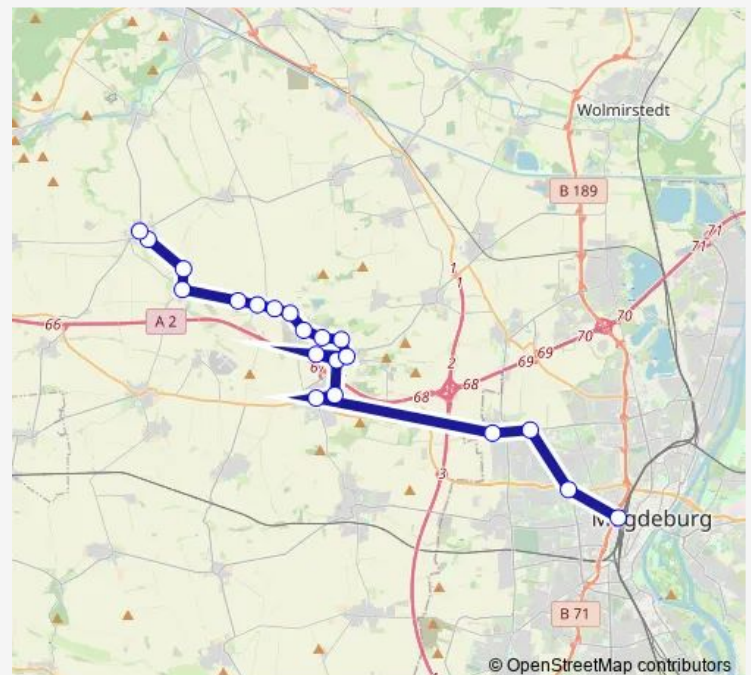

Schackensleben

Klein SanTERSleben (Schackensleben)

Rottmersleben, An der Olbe

Rottmersleben

Route schedule

Magdeburg, Zob — Rottmersleben

Monday 04:45-20:45

Tuesday 04:45-20:45

Wednesday 04:45-20:45

Thursday 04:45-20:45

Friday 04:45-20:45

Saturday 05:50

Sunday 05:50-08:20

Route info

Direction: Magdeburg, Zob

Stops: 20

Trip Duration: 0 hour 56 min

■ 614

BusMaps

Direction

Rottmersleben — Magdeburg, Zob

22 stops

[Open route schedule](#)

Rottmersleben

Rottmersleben, An der Olbe

Klein Santersleben (Schackensleben)

Schackensleben

Groß Santersleben, Am Sportplatz

Groß Santersleben

Groß Santersleben, Wohnpark Ostfalen

Hermsdorf (b. Magdeburg), Alte Mühle

Hermsdorf (b. Magdeburg)