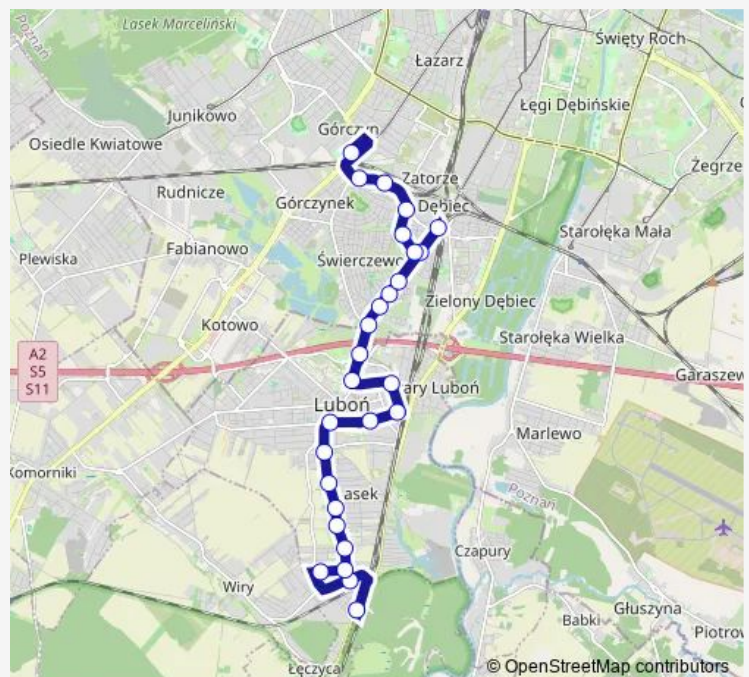

Luboń/Targowa

### Route schedule

Górczyn Pkm — Łęczycza/Dworcowa

Monday 05:56-22:33

Tuesday 05:56-22:33

Wednesday 05:56-22:33

Thursday 05:56-22:33

Friday 05:56-22:33

Saturday 06:11-22:03

Sunday 06:11-22:03

### Route info

Direction: Górczyn Pkm

Stops: 29

Trip Duration: 0 hour 38 min

614 — Górczyn PKM - Łęczycza Dworcowa | Łęczycza Dworcowa - Górczyn Pkm

Luboń/Parkowa

Luboń/Kościół

Luboń/Ośrodek Kultury