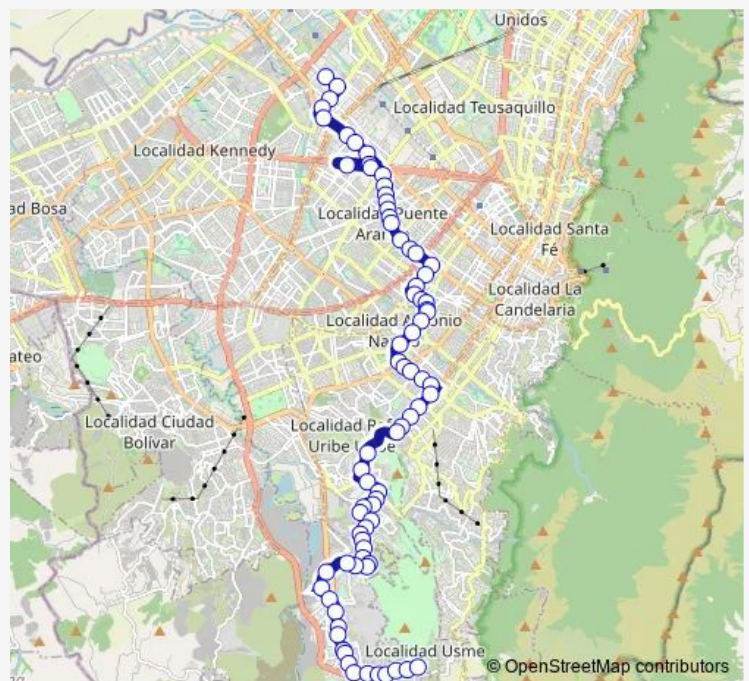

AC 6 - KR 34a

AC 6 - KR 31c

AC 6 - AK 30

Route schedule

CL 19 - KR 69B Zona Ind. Montevideo — CL 79 Sur - KR 9 Este Urb. Bolonia Usme

Monday 03:30-22:00

Tuesday 03:30-22:00

Wednesday 03:30-22:00

Thursday 03:30-22:00

Friday 03:30-22:00

Saturday 03:30-22:00

Sunday 04:30-21:00

Route info

Direction: CL 19 - KR 69B Zona Ind. Montevideo

Stops: 76

Trip Duration: 2 hour 12 min

AC 1 - KR 22

KR 22 - DG 3 Sur

AK 21 - CL 7 Sur

AK 21 - CL 14 Sur

AK 21 - CL 18 Sur

AV. 1 de Mayo - KR 18c

AV. 1 de Mayo - KR 12g

AV. 1 de Mayo - KR 12d