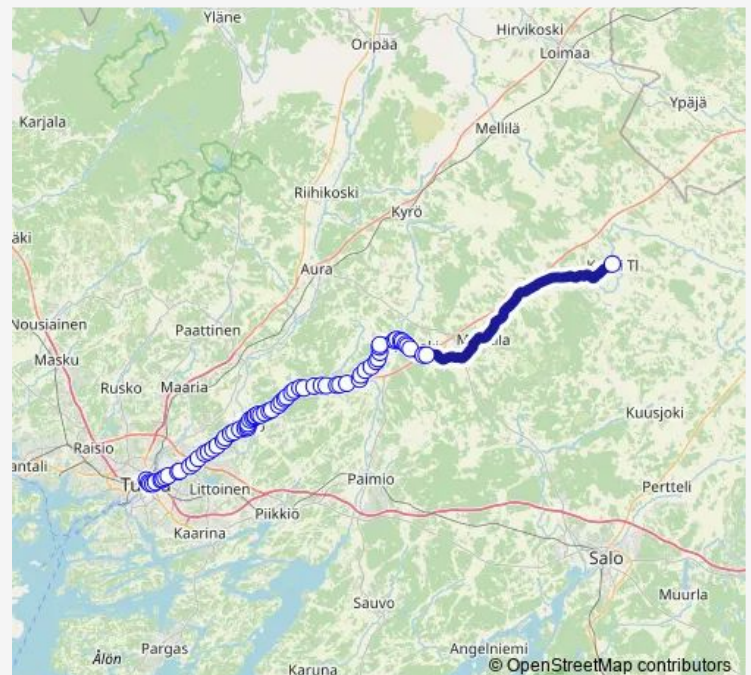

Thursday 08:15-13:00

Friday 08:15-13:00

Saturday —

Sunday —

Route info

Direction: Puutori Pt3

Stops: 69

Trip Duration: 1 hour 15 min

614 — Koski-Marttila-Turku

Vieru

Vierunpuisto

Lieto

Hyvättylä

Hanhenkaari

Liedon terveystakeskus

Piispalantie