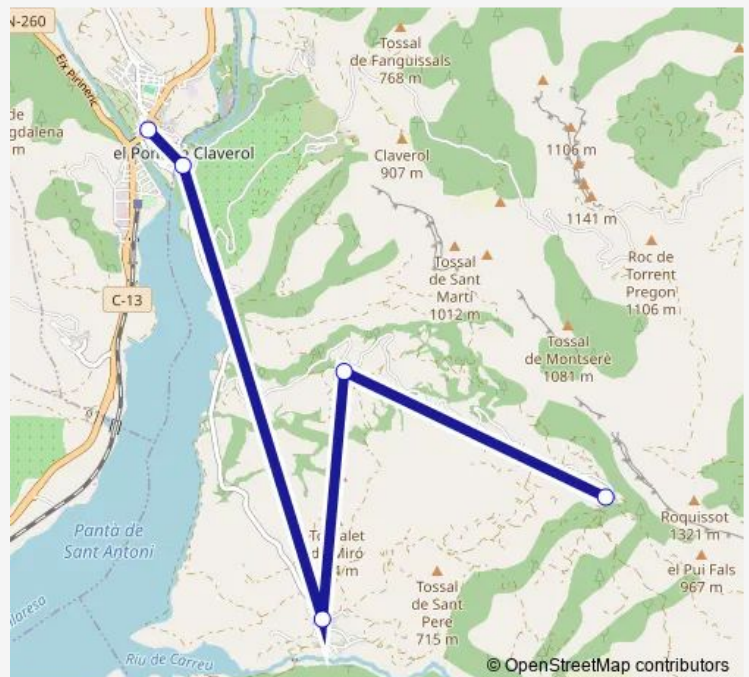

Bus L0852 Pessonada - la Pobla de Segur

Go to website

Direction

La Pobla de Segur (estació d'autobusos) — Pessonada

5 stops

[Open route schedule](#)

La Pobla de Segur (estació d'autobusos)

el Pont de Claverol

Aramunt

St. Martí de Canals

Pessonada

Route schedule

La Pobla de Segur (estació d'autobusos) — Pessonada

Monday	—
Tuesday	—
Wednesday	15:00
Thursday	—
Friday	15:00
Saturday	—
Sunday	—

Route info

Direction: La Pobla de Segur (estació d'autobusos)

Stops: 5

Trip Duration: 0 hour 30 min

■ L0852 — Pessonada - la Pobla de Segur

Direction

Pessonada — La Pobla de Segur (estació d'autobusos)

5 stops

[Open route schedule](#)

Pessonada

Route info

Direction: Pessonada

Stops: 5

Trip Duration: 0 hour 30 min

L0852 Bus time schedules and route maps are available in an offline PDF at busmaps.com. Use the busmaps.com website to see live bus times, train schedule or subway schedule, and step-by-step directions for all public transit in Senterada