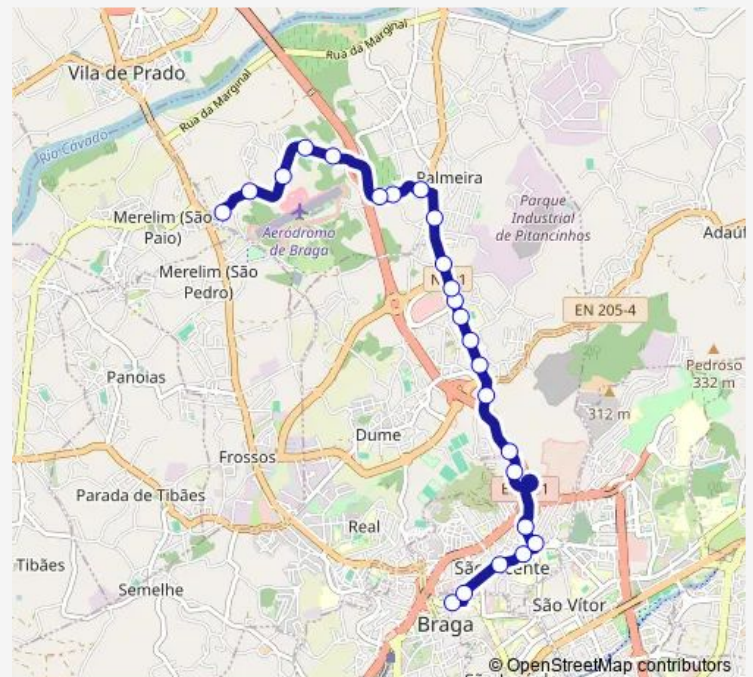

Thursday —

Friday 17:30

Saturday —

Sunday —

Route info

Direction: Conde Agrolongo li

Stops: 24

Trip Duration: 0 hour 30 min

■ 046 — Praça Conde de Agrolongo - Póvoa

BusMaps

Capela I

Capela li

Póvoa (Capela lii)

Direction

Póvoa (Capela Iii) — Carmo (Mercado)

23 stops