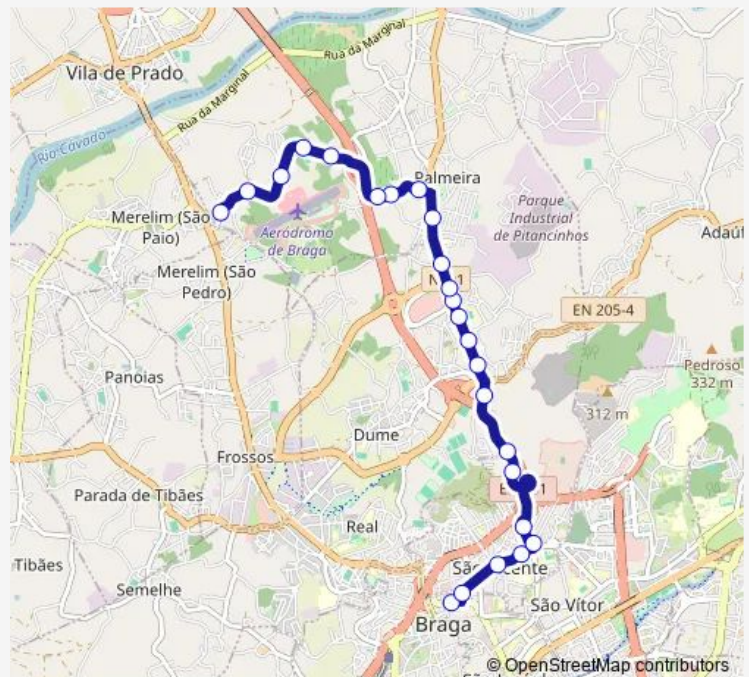

Friday 17:30

Saturday —

Sunday —

Route info

Direction: Conde Agrolongo li

Stops: 24

Trip Duration: 0 hour 30 min

■ 046 — Praça Conde de Agrolongo - Póvoa

BusMaps

Capela I

Capela li

Póvoa (Capela lii)

Direction

Póvoa (Capela Iii) — Carmo (Mercado)

23 stops

[Open route schedule](#)

—

Friday

14:00

Saturday

—

Sunday

—

Route info