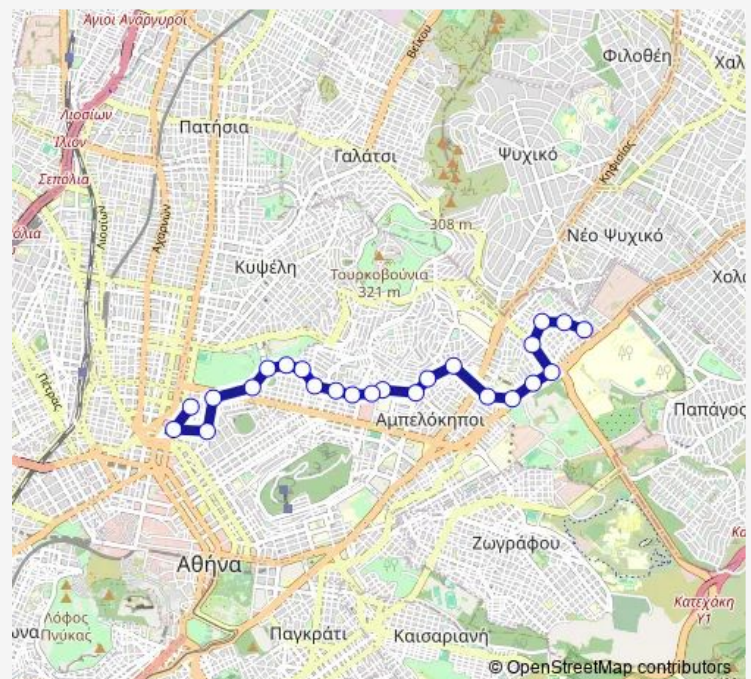

Saturday 05:15-22:25

Sunday 06:20-20:40

Route info

Direction: Αφετηρία

Stops: 24

Trip Duration: 0 hour 35 min

046 — Μουσείο - Ελληνορωσων

Πλ.Εξαρχειων

Πολυτεχνειο

Αφετηρια

Direction

Αφετηρια — Αφετηρια

25 stops

[Open route schedule](#)

Αφετηρια

Αγ.Βασιλειοσ