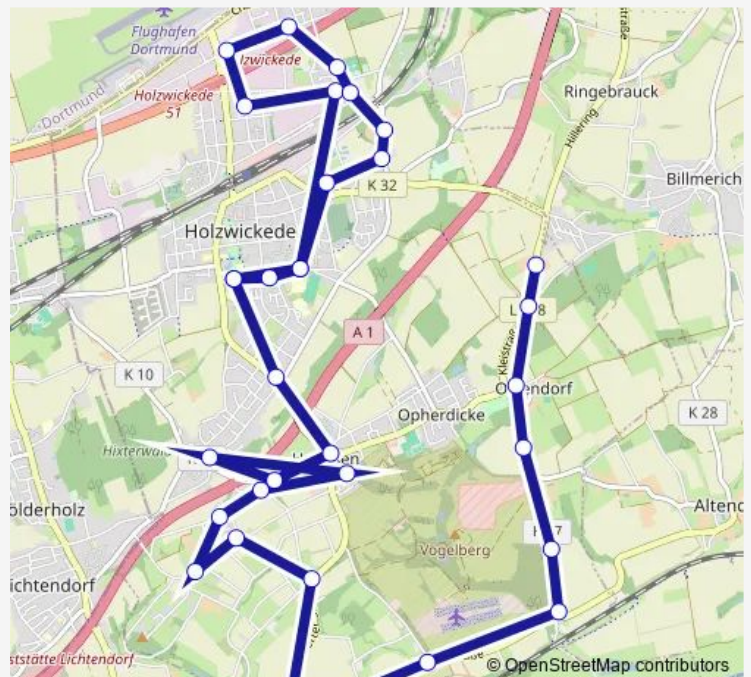

Direction

Borghorst, Gymnasium — Nordwalde, Gangolfschule

25 stops

[Open route schedule](#)

- Borghorst, Gymnasium
- Borghorst, Marienhospital
- Borghorst, Kirche
- Borghorst, Rathaus
- Borghorst, Realschule
- Borghorst, Westfalenring
- Borghorst, Fleigenweg
- Borghorst, Ziegelei
- Borghorst, Beckschulte
- Borghorst, Meerstr/BWS-Zentrum
- Borghorst, Abzw. Ostendorf
- Borghorst, Stienert
- Nordwalde, Ausmann
- Nordwalde, Hintzen
- Nordwalde, Weischer
- Nordwalde, Große Brinkhaus
- Nordwalde, Flothmann
- Nordwalde, Sägewerk
- Nordwalde, Am Brink
- Nordwalde, Dömerstiege
- Nordwalde, Hilgenbrinker Str.

Route schedule

Borghorst, Gymnasium — Nordwalde, Gangolfschule

Monday	07:15
Tuesday	07:15
Wednesday	07:15
Thursday	07:15
Friday	07:15
Saturday	—
Sunday	—

Route info

Direction: Borghorst, Gymnasium

Stops: 25

Trip Duration: 0 hour 37 min

Nordwalde, Bustreff Gesamtschule

Nordwalde, Ehrenmal

Nordwalde, Ortsmitte

Nordwalde, Gangolfschule

Direction

Borghorst, Gymnasium — Nordwalde, Friedhof

37 stops

[Open route schedule](#)

Borghorst, Gymnasium

Borghorst, Kirche

Borghorst, Rathaus

Borghorst, Realschule

Borghorst, Krankenhaus

Borghorst, Nordwalder Straße

Borghorst, Ostendorf Nr. 14