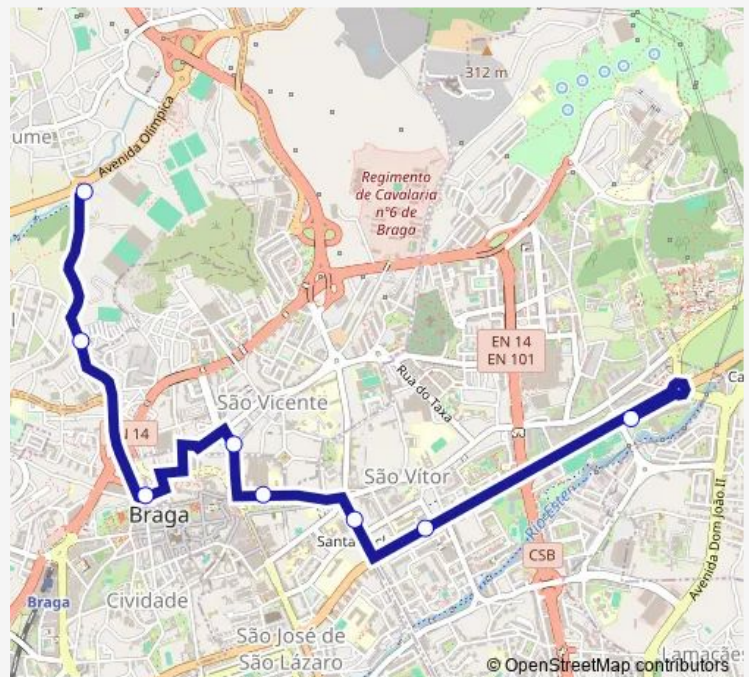

31 de Janeiro (Senhora-a-Branca)

Central Iv

A Herculano (Penedos)

Cons Torres Almeida (Pópulo)

S Martinho (Bairro)

Rotunda Estádio

Route schedule

João Paulo II (Inl) — Rotunda Estádio

Monday —

Tuesday —

Wednesday —

Thursday —

Friday 19:50-02:30⁺¹

Saturday —

Sunday —

Route info

Direction: João Paulo II (Inl)

Stops: 8

Trip Duration: 0 hour 20 min

178 — Estádio - Parque Rodovia

Direction

Rotunda Estádio — João Paulo II (Inl)

7 stops

[Open route schedule](#)

Rotunda Estádio

S. Martinho (Viaduto)

Frei Caetano Brandão li

Carlos Amarante

Liberdade (Igreja S Lázaro li)

João XXI (C Amarante)

João Paulo II (Inl)

Route schedule