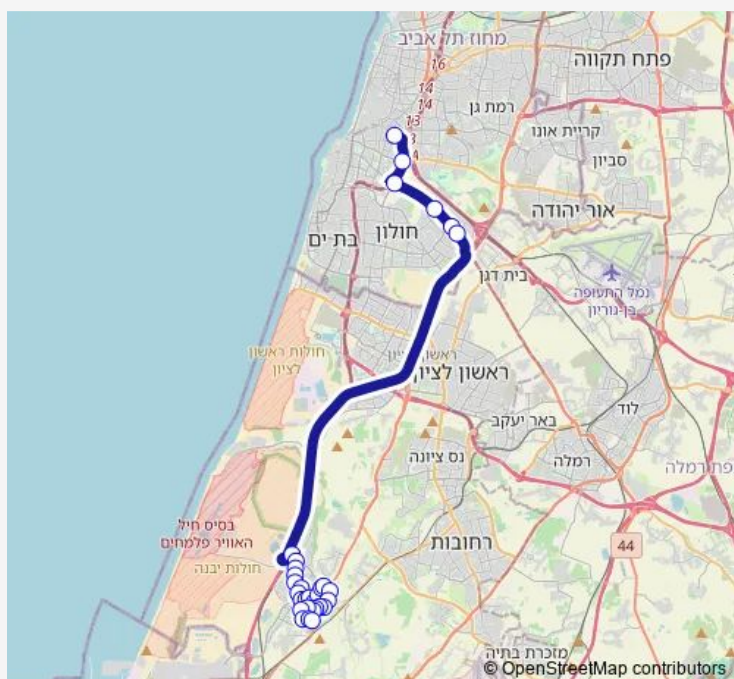

הדרור/אבו חצירא

הדרור/דוכיפת

אהרון חג'ג'/הדרור

'שדרות העצמאות/אהרון חג'ג'

Route schedule

ת.מרכזית תל אביב קומה 6/רציפים — גיבורי החיל/הנמל

Monday 00:15-23:15

Tuesday 00:15-23:15

Wednesday 00:15-23:15

Thursday 00:15-23:15

Friday 00:15-15:00

Saturday —

Sunday 06:30-23:15

Route info

Direction: ת.מרכזית תל אביב קומה 6/רציפים

Stops: 31

Trip Duration: 0 hour 45 min

178 — גיבורי החיל/שדרות הציונות-יבנה->ת.מרכזית תל אביב קומה 6/הורדה-תל אביב יפו-1#

העצמאות/אבו חצירא

העצמאות/דואני

עירייה/שד. דואני

גיבורי החיל/עולי הגרדום

חטיבת גבעתי/גן סנהדרין

Friday 07:00-14:00

Saturday 19:00

Sunday 05:10-22:30

Route info

Direction: גיבורי החיל/שדרות הציונות

Stops: 34

Trip Duration: 0 hour 44 min

שדרות ירושלים/הקישון