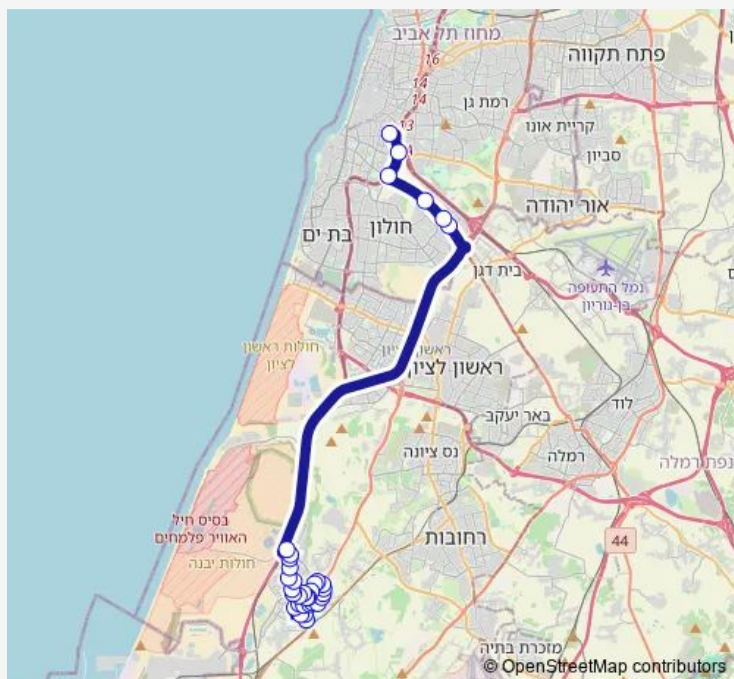

הדרור/אבו חצירא

הדרור/דוכיפת

אהרון חג'ג'/הדרור

'שדרות העצמאות/אהרון חג'ג'

Route schedule

ת.מרכזית תל אביב קומה 6/רציפים — גיבורי החיל/הנמל

Monday 00:15-23:15

Tuesday 00:15-23:15

Wednesday 00:15-23:15

Thursday 00:15-23:15

Friday 00:15-15:00

Saturday —

Sunday 06:30-23:15

Route info

Direction: ת.מרכזית תל אביב קומה 6/רציפים

Stops: 31

Trip Duration: 0 hour 45 min

178 — גיבורי החיל/שדרות הציונות-יבנה->ת.מרכזית תל אביב קומה 6/הורדה-תל אביב יפו-1#

העצמאות/אבו חצירא

העצמאות/דואני

עירייה/שד. דואני

גיבורי החיל/עולי הגרדום

חטיבת גבעתי/גן סנהדרין

Friday 07:00-14:00

Saturday 19:00

Sunday 05:10-22:30

Route info

Direction: גיבורי החיל/שדרות הציונות

Stops: 34

Trip Duration: 0 hour 44 min

שדרות ירושלים/הקישון