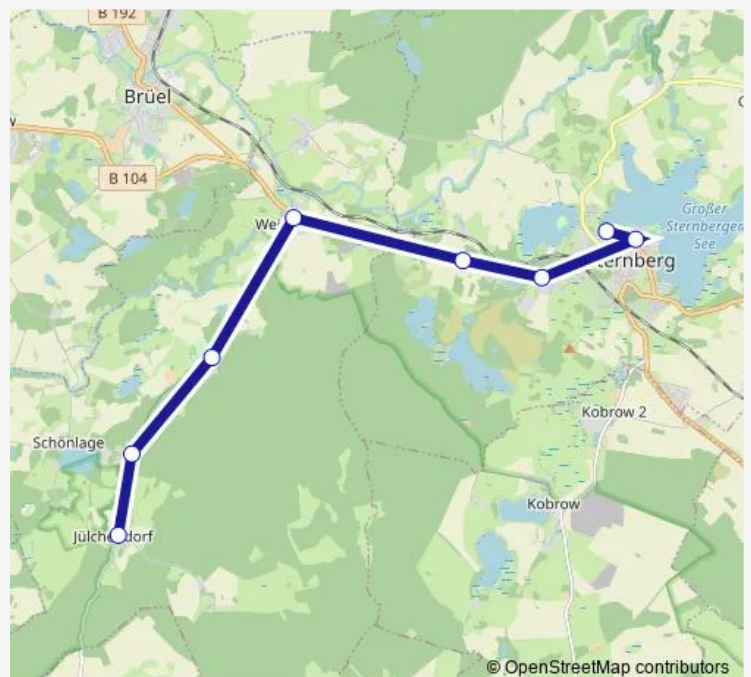

Wednesday 07:12-15:37

Thursday 07:12-15:37

Friday 07:12-14:00

Saturday —

Sunday —

Route info

Direction: Sternberg (Meckl) Finkenkamp

Stops: 8

Trip Duration: 0 hour 20 min

Direction

Jülchendorf — Sternberg (Meckl) Finkenkamp

9 stops

[Open route schedule](#)

Jülchendorf

Schönlage Abzweig

Kaarz

Monday 07:21

Tuesday 07:21

Wednesday 07:21

Thursday 07:21

Friday 07:21

Saturday —

Sunday —

Route info