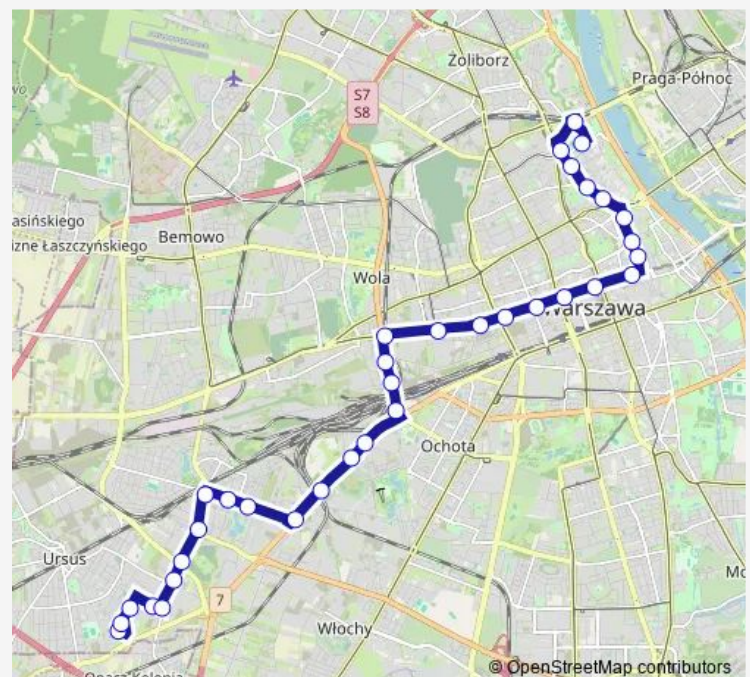

Berestecka

Śmigłowca

PKP WKD Al. Jerozolimskie

Route schedule

Konwiktorska — Skorosze

Monday 07:44-21:00

Tuesday 07:44-21:00

Wednesday 07:44-21:00

Thursday 07:44-21:00

Friday 07:44-21:00

Saturday 09:46-19:46

Sunday 09:03-19:46

Route info

Direction: Konwiktorska

Stops: 32

Trip Duration: 0 hour 47 min

178 — Konwiktorska – Skorosze

BusMaps

Popularna

Mikołajska

Stawy

PKP Włochy

Ryżowa

Zapustna

Direction: Rondo Daszyńskiego

Stops: 22

Trip Duration: 0 hour 27 min

Direction

Skorosze — Konwiktorska

35 stops

[Open route schedule](#)

Skorosze