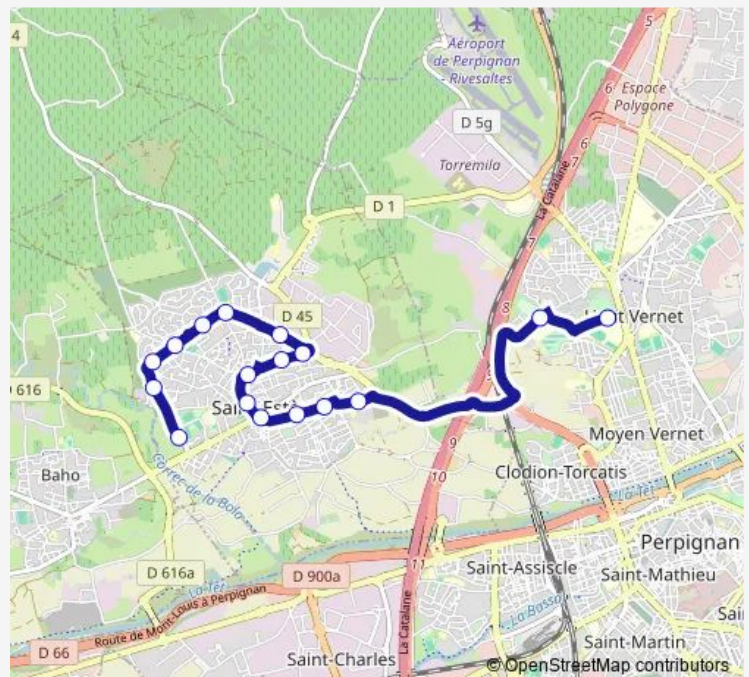

Direction

Lycée Maillol - Arrêt Scolaire 1 — Aloès

17 stops

[Open route schedule](#)

Lycée Maillol - Arrêt Scolaire 1

Lycée Saint-Louis DE Gonzague

Droits de l'Homme

St-Mamet

Cimetière

Mairie - St-Estève

Mas del Rey

Château d'Eau

Pierre Droite

Mirande

Sardane

Baixas

Tuesday —

Wednesday 12:05

Thursday —

Friday —

Saturday —

Sunday —

Route info

Direction: Lycée Maillol - Arrêt Scolaire 1

Stops: 17

Trip Duration: 0 hour 30 min

Direction

Aloès — Lycée Maillol - Arrêt Scolaire 2

17 stops

[Open route schedule](#)

Aloès

Conflent