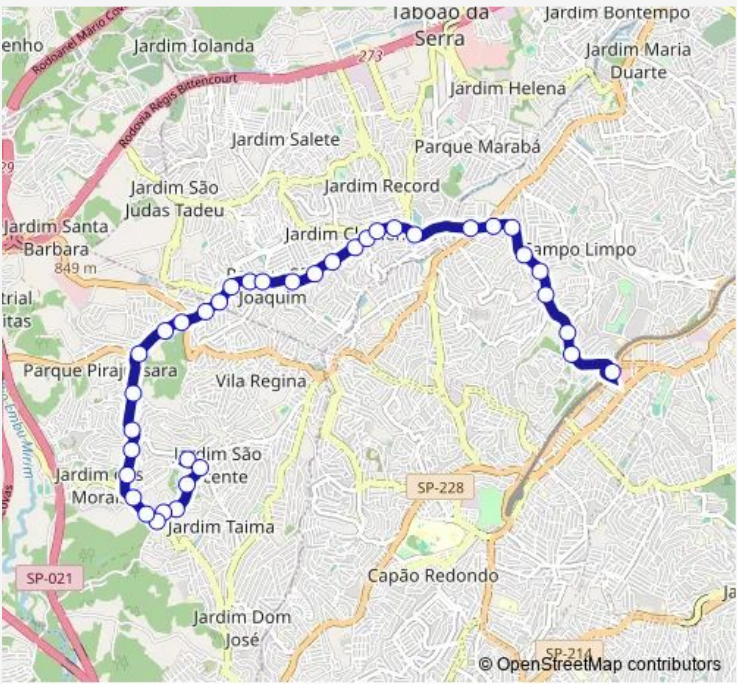

38 stops

[Open route schedule](#)

- Terminal do Metro Campo Limpo
- Estrada do Campo Limpo 1082
- Estrada do Campo Limpo 1324
- Estrada do Campo Limpo 1710
- Estr. do Campo Limpo 2062
- Estrada do Campo Limpo 2272
- Estrada do Campo Limpo 2732
- Estrada do Campo Limpo 3000
- Rua Doutor Joviano Pacheco de Aguirre 179
- Estrada Kizaemon Takeuti 362
- Estrada Kizaemon Takeuti 668
- Estrada Kizaemon Takeuti 1044
- Estrada Kizaemon Takeuti 1300
- Estrada Kizaemon Takeuti 1558
- Estrada Kizaemon Takeuti 1730
- Estrada Kizaemon Takeuti 2050
- Estrada Kizaemon Takeuti 2362
- Estrada Kizaemon Takeuti 2560
- Estr. Kizaemon Takeuti 2820
- Estrada Kizaemon Takeuti 3012

Route schedule

Terminal do Metro Campo Limpo — Estrada Sao Sebastiao 570 - Chacaras Sao Marcos Embu das Artes - SP 06814-280 Brasil

Monday	00:05-23:51
Tuesday	00:05-23:51
Wednesday	00:05-23:51
Thursday	00:05-23:51
Friday	00:05-23:51
Saturday	00:05-23:45
Sunday	00:00-23:45

Route info

Direction: Terminal do Metro Campo Limpo

Stops: 38

Trip Duration: 0 hour 55 min

178 — Embu DAS Artes (Jardim Vazame) - SAO Paulo (Metro Campo Limpo) **BusMaps**

Estrada Kizaemon Takeuti 3255

Av. Rotary 3425 - Gramado Embu das Artes - SP
06816-100 Brasil