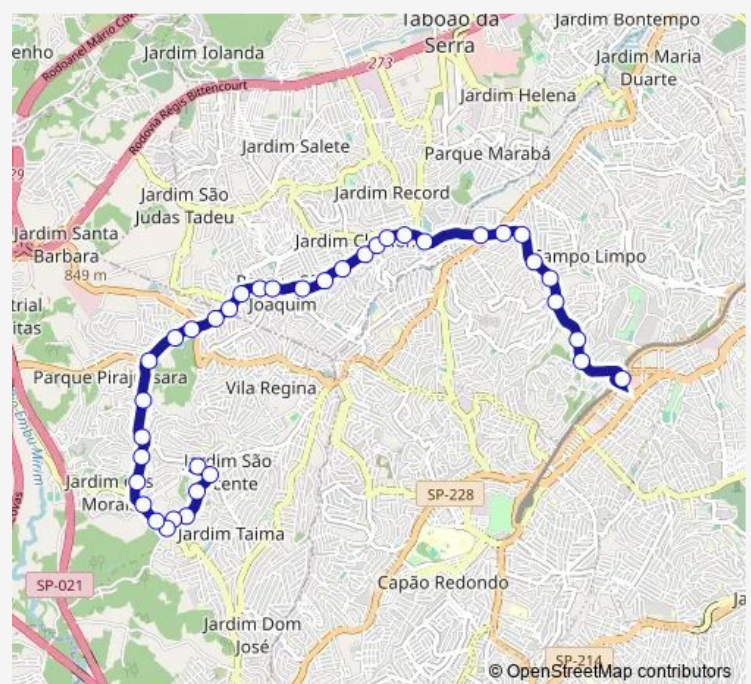

38 stops

[Open route schedule](#)

- Terminal do Metro Campo Limpo
- Estrada do Campo Limpo 1082
- Estrada do Campo Limpo 1324
- Estrada do Campo Limpo 1710
- Estr. do Campo Limpo 2062
- Estrada do Campo Limpo 2272
- Estrada do Campo Limpo 2732
- Estrada do Campo Limpo 3000
- Rua Doutor Joviano Pacheco de Aguirre 179
- Estrada Kizaemon Takeuti 362
- Estrada Kizaemon Takeuti 668
- Estrada Kizaemon Takeuti 1044
- Estrada Kizaemon Takeuti 1300
- Estrada Kizaemon Takeuti 1558
- Estrada Kizaemon Takeuti 1730
- Estrada Kizaemon Takeuti 2050
- Estrada Kizaemon Takeuti 2362
- Estrada Kizaemon Takeuti 2560
- Estr. Kizaemon Takeuti 2820
- Estrada Kizaemon Takeuti 3012

Route schedule

Terminal do Metro Campo Limpo — Estrada Sao Sebastiao 570 - Chacaras Sao Marcos Embu das Artes - SP 06814-280 Brasil

Monday	00:05-23:51
Tuesday	00:05-23:51
Wednesday	00:05-23:51
Thursday	00:05-23:51
Friday	00:05-23:51
Saturday	00:05-23:45
Sunday	00:00-23:45

Route info

Direction: Terminal do Metro Campo Limpo

Stops: 38

Trip Duration: 0 hour 55 min

Estrada Kizaemon Takeuti 3255

Av. Rotary 3425 - Gramado Embu das Artes - SP
06816-100 Brasil

Av. Rotary 3267 - Parque Industrial Ramos de Freitas
Embu das Artes - SP 06816-030 Brasil