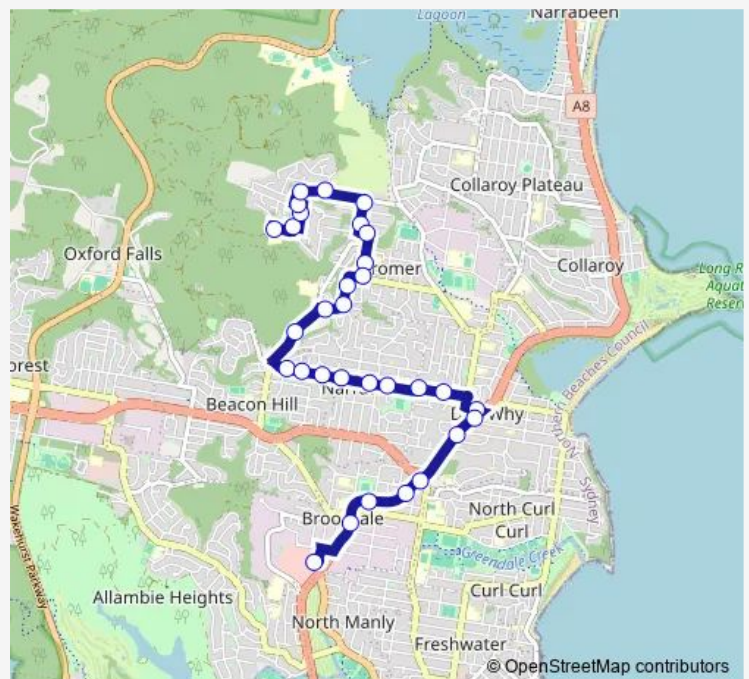

Monday 05:52-23:52

Tuesday 05:52-23:52

Wednesday 05:52-23:52

Thursday 05:52-23:52

Friday 05:52-23:52

Saturday 05:52-23:52

Sunday 06:22-23:52

Route info

Direction: Warringah Mall, Green St

Stops: 33

Trip Duration: 0 hour 27 min

178 — Warringah Mall to Cromer Heights

Willandra Rd Opp Nalya Rd

Willandra Rd At Lidwina Pl

Carcoola Rd Opp Meehan Rd

Carcoola Rd Opp Cromer Public School

Grover Av Before Carrington Av

Carrington Av Opp Washington Av

Carrington Av At Toronto Av

Toronto Av Opp Cromer Rd

Toronto Av Opp Truman Reserve

Truman Av At Badcoe Rd

Truman Av Opp Truman Av Shops

Maybrook Village, Maybrook Av

## Route info

Direction: Maybrook Village, Maybrook Av

Stops: 31

Trip Duration: 0 hour 28 min

Dee Why Shops, Pittwater Rd

Pittwater Rd After Pacific Pde

Pittwater Rd After Harbord Rd

Pittwater Rd Opp Manly Leagues Club