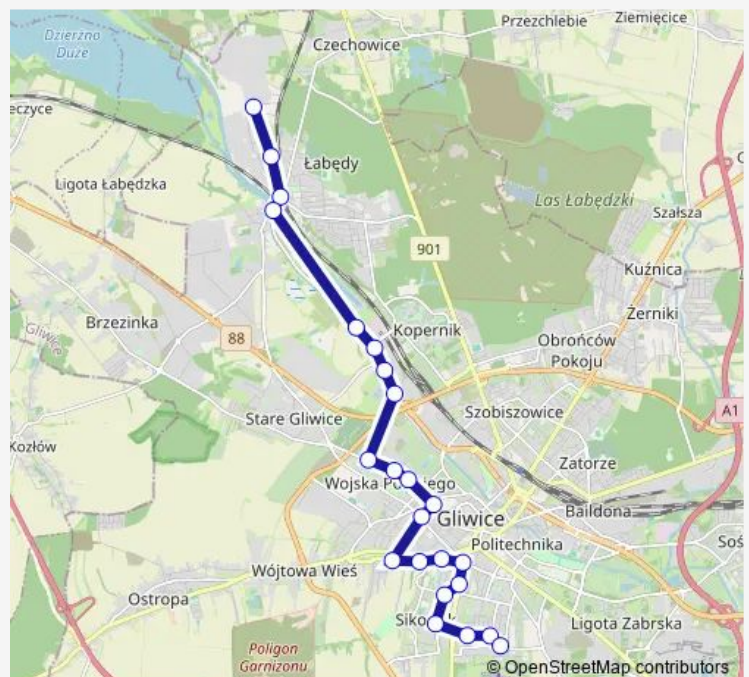

Trynek Bardowskiego

Route schedule

Łabędy Huta — Trynek Toruńska

Monday 06:09-16:04

Tuesday 06:09-16:04

Wednesday 06:09-16:04

Thursday 06:09-16:04

Friday 06:09-16:04

Saturday —

Sunday —

Route info

Direction: Łabędy Huta

Stops: 23

Trip Duration: 0 hour 39 min

Trynek Asnyka

Trynek Toruńska

Direction

Trynek Toruńska — Łabędy Huta

23 stops

[Open route schedule](#)

Trynek Toruńska

Trynek Asnyka

Trynek Bardowskiego

Sikornik Osiedle