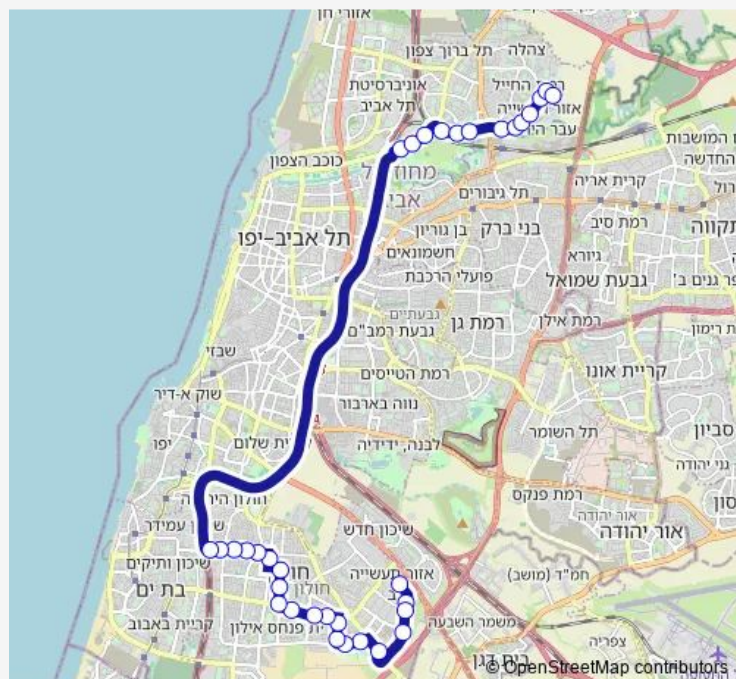

Saturday —

Sunday 05:55-20:00

Route info

Direction: המרכבה/הבנאי

Stops: 34

Trip Duration: 0 hour 42 min

ת. רכבת האוניברסיטה/שד' רוקח

אקספו תל אביב/שד' רוקח

ראול ולנברג/הארד

דבורה הנביאה/ראול ולנברג

מסוף עתידים

Direction

מסוף עתידים — המרכבה

33 stops

[Open route schedule](#)

מסוף עתידים

Sunday 06:55-21:30

Route info

Direction: מסוף עתידים

Stops: 33

Trip Duration: 0 hour 44 min

משה שרת/מפרץ שלמה

ימית 2000/מפרץ שלמה

מפרץ שלמה/רמת הגולן