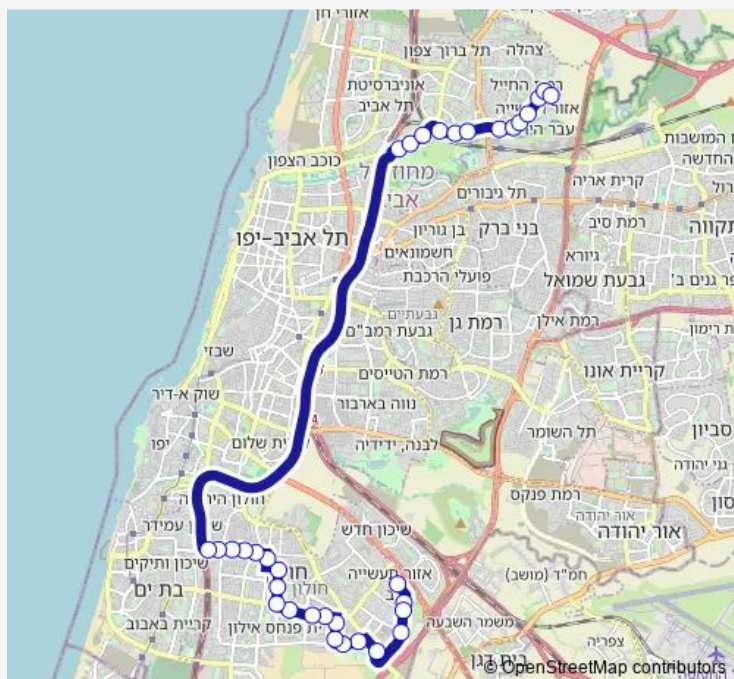

Saturday —

Sunday 05:55-20:00

Route info

Direction: המרכבה/הבנאי

Stops: 34

Trip Duration: 0 hour 42 min

ת. רכבת האוניברסיטה/שד' רוקח

אקספו תל אביב/שד' רוקח

ראול ולנברג/הארד

דבורה הנביאה/ראול ולנברג

מסוף עתידים

Direction

מסוף עתידים — המרכבה

33 stops

[Open route schedule](#)

מסוף עתידים

Sunday 06:55-21:30

Route info

Direction: מסוף עתידים

Stops: 33

Trip Duration: 0 hour 44 min

משה שרת/מפרץ שלמה

ימית 2000/מפרץ שלמה

מפרץ שלמה/רמת הגולן