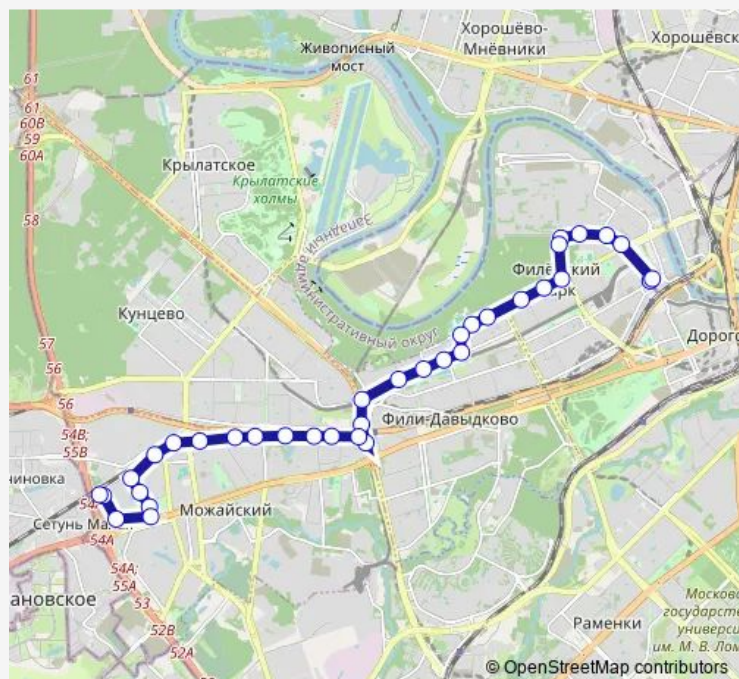

### Route info

Direction: Метро «Фили»

Stops: 36

Trip Duration: 0 hour 42 min

178 — 66-й квартал Кунцева - Метро «Фили»

Улица Ращупкина

Улица Багрицкого

Улица Красных Зорь