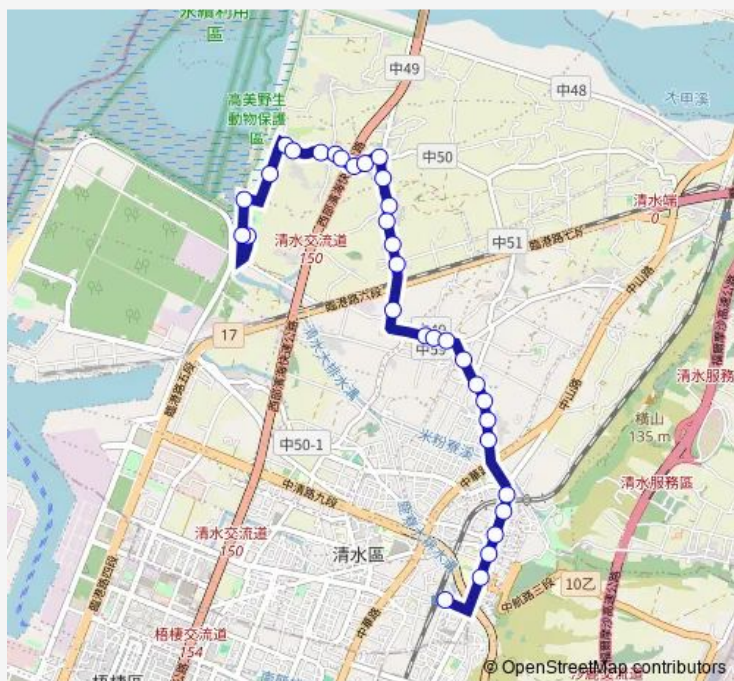

### Route schedule

Tc\_高美濕地遊客中心 — Tc\_清水車站(中正街)

Monday 06:40-21:00

Tuesday 06:40-21:00

Wednesday 06:40-21:00

Thursday 06:40-21:00

Friday 06:40-21:00

Saturday 07:40-21:00

### Route info

Direction: Tc\_高美濕地遊客中心

Stops: 32

Trip Duration: 0 hour 22 min

178 — 178\_清水車站\_高美\_高美濕地

Tc\_國姓里(高美路)

Tc\_三塊厝

Tc\_廖厝