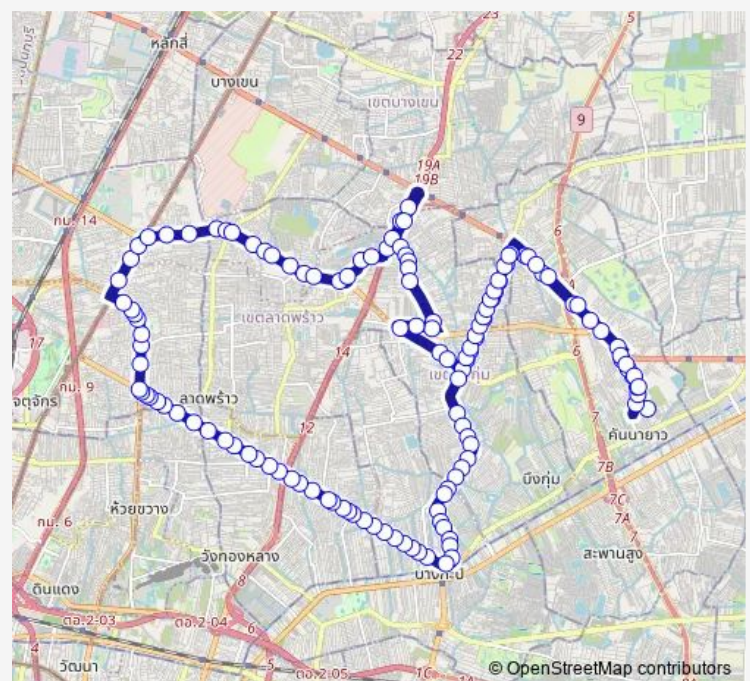

ตรงข้ามโรงเรียนนวมินทร์(สิงห์สิงหนะ);Nawaminthrachinuthit (Singhasanee) School (Opposite)

หมู่บ้านอัมรินทร์นวมินทร์ 90;Amarin Nawamin 90 Village

โรงพยาบาลพญาไทนวมินทร์;Phayathai Nawamin Hospital

Route schedule

คู่สวนสยาม;Bus Depot Suan Siam — สวนสยาม;Siam Park

Monday	00:00
Tuesday	00:00
Wednesday	00:00
Thursday	00:00
Friday	00:00
Saturday	00:00
Sunday	00:00

Route info

Direction: คู่สวนสยาม;Bus Depot Suan Siam

Stops: 132

Trip Duration: 3 hour 26 min

178 — สวนสยาม - ตลาดสุคนธ์สวัสดิ์;siampark - Su Khontha Sawat Market

ซอยนวมินทร์ 80,ตรงข้ามเคหะนวมินทร์;Soi Nawamin 80
(Opposite Nawamin Housing)

โรงเรียนเบญจมินทร์;Banjamin School