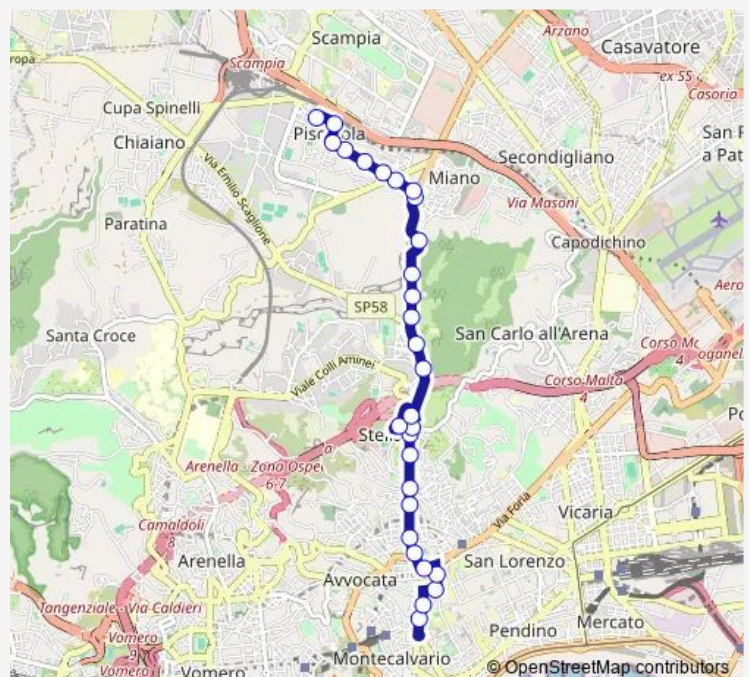

Dietro LA Vigna

Madonna Delle Grazie

Napoli A Piscinola

VIA Veneto

Vittorio Veneto

Vittorio Veneto

Vittorio Veneto

Ianfolla

### Route schedule

Tafuri - Plebiscito — Dante - M1

Monday 06:05-22:25

Tuesday 06:05-22:25

Wednesday 06:05-22:25

Thursday 06:05-22:25

Friday 06:05-22:25

Saturday 06:35-17:40

### Route info

Direction: Tafuri - Plebiscito

Stops: 31

Trip Duration: 0 hour 32 min

Capodimonte

Capodimonte - Basilica Dell'Incoronata E Catacombe DI  
S.Gennaro

Amedeo DI Savoia 269

Amedeo DI Savoia 205

## Direction

Dante - M1 — Tafuri - Plebiscito

29 stops

[Open route schedule](#)

Dante - M1

Dante - Port'Alba

Conte DI Ruvo

Costantinopoli