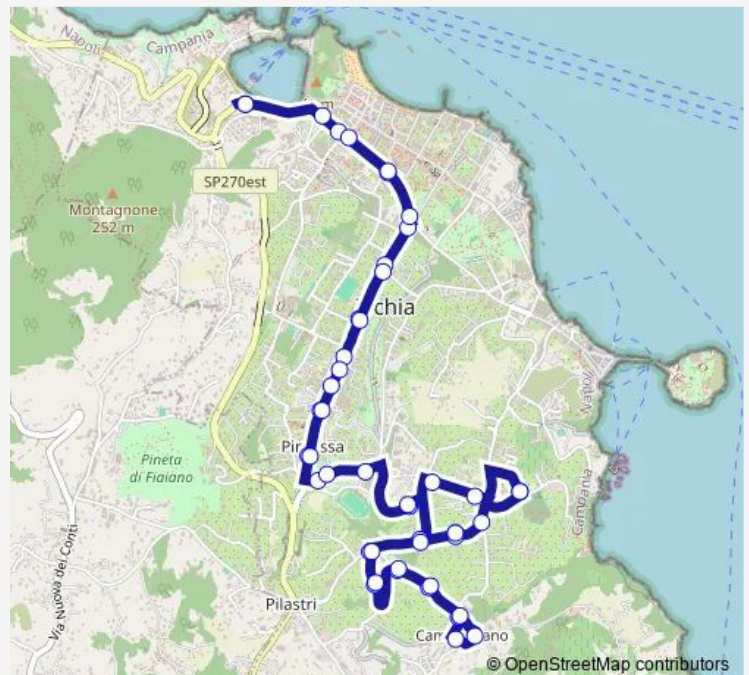

Via Montetignuso

Scuola Rodari

Salvato

Cimitero

Bar S. Michael

Via Montetignuso

S.Antuono Chiesa

S. Antuono Parcheggio

### Route schedule

Capolinea Piazzale Trieste — Capolinea Piazzale Trieste

Monday 06:55-18:40

Tuesday 06:55-18:40

Wednesday 06:55-18:40

Thursday 06:55-18:40

Friday 06:55-18:40

Saturday 06:55-18:40

### Route info

Direction: Capolinea Piazzale Trieste

Stops: 47

Trip Duration: 0 hour 45 min

178 — Ischia - Via Terme - Pza Eroi - Palazzetto - San Michele -S. Antuono - Campagnano - Cimitero -...

Via Nuova Campagnano

Chiesa del Crocefisso

Fermata Eav

Hotel Continental

Incrocio trav. Via dello Stadio

Camping

Piazza degli Eroi

Scuole Elementari

Incrocio via Delle Terme