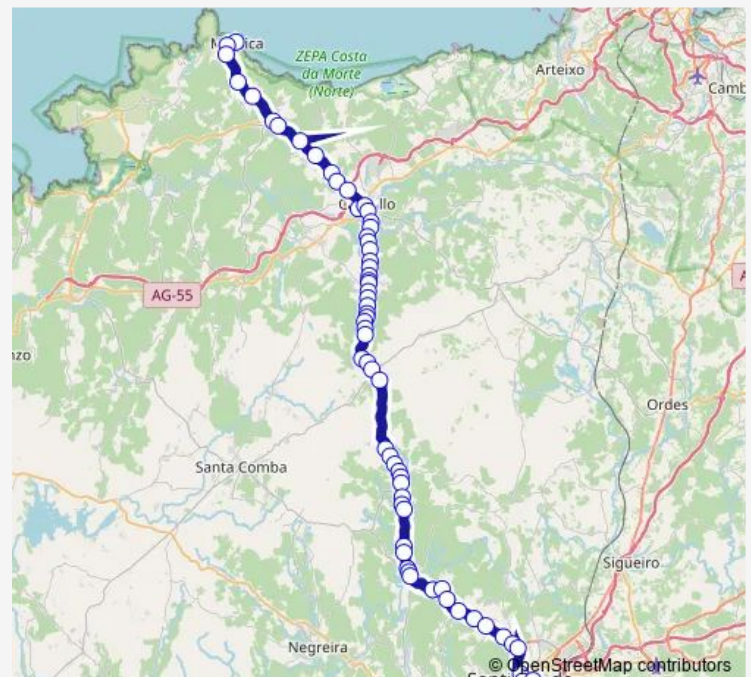

### Route schedule

Santiago E.I. — Malpica

Monday

—

Tuesday

—

Wednesday

—

### Route info

Direction: Santiago E.I.

Stops: 64

Trip Duration: 1 hour 44 min

Xg811006 — Malpica - Carballo E.A. - Santiago E.I.

BusMaps

Rúa Arcai

Bembibre