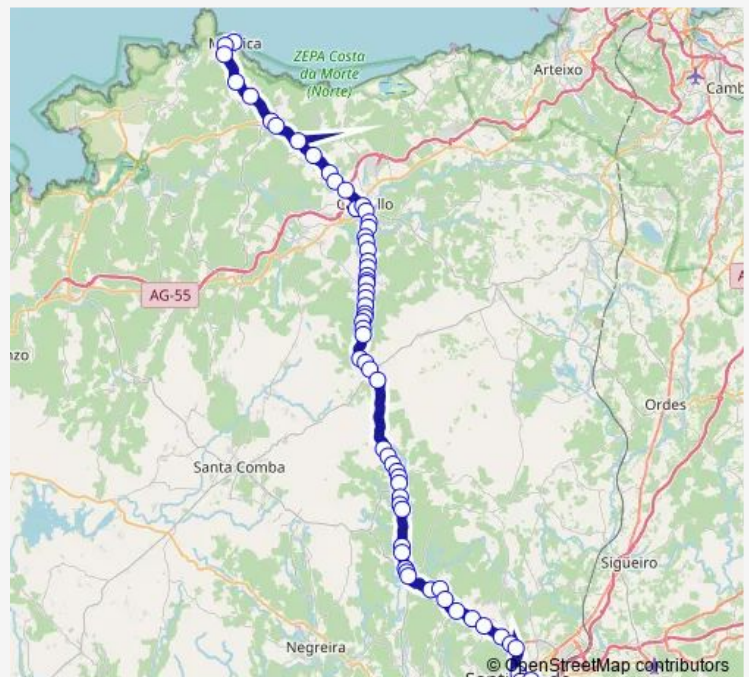

### Direction

Malpica — Santiago E.I.

64 stops

[Open route schedule](#)

Malpica  
Ventorrillo  
Piñeiro  
A Roda  
Cerqueda  
Buño-Cruce Malpica  
Leilollo  
Vilariño  
Cances-Gasolineira  
Cruce Goians  
La Estrada  
Autovia-H. Punta DEL Este  
Carballo E.A.  
Iglesia Carballo  
A Ponte  
A Brea  
Ponte Rosende  
Vivente  
Vivente De Arriba  
Santa Maria-Ardaña  
Pista Quintans

### Route schedule

Malpica — Santiago E.I.

Monday	—
Tuesday	—
Wednesday	—
Thursday	—
Friday	—
Saturday	—
Sunday	18:45

### Route info

Direction: Malpica

Stops: 64

Trip Duration: 1 hour 44 min

XG811006 — Malpica - Carballo E.A. - Santiago E.I.

Baris

O Pereiro

Baldomar