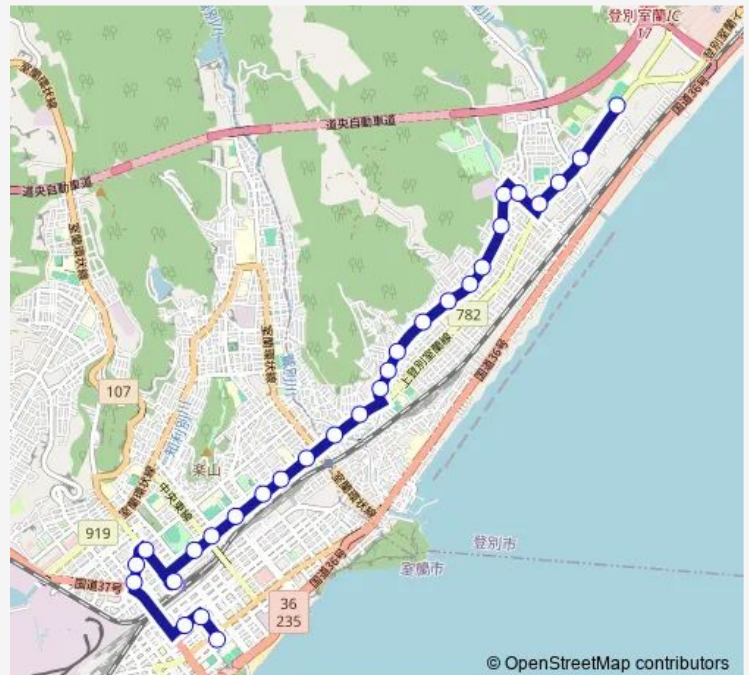

### Route schedule

東町ターミナル — 若山営業所前

Monday 20:30

Tuesday 20:30

Wednesday 20:30

Thursday 20:30

Friday 20:30

Saturday 11:20-21:00

### Route info

Direction: 東町ターミナル

Stops: 29

Trip Duration: 0 hour 30 min

■ 千代の台線 1 往 ( 西口 )

新生町3丁目

新生町5丁目

亀田公園入口