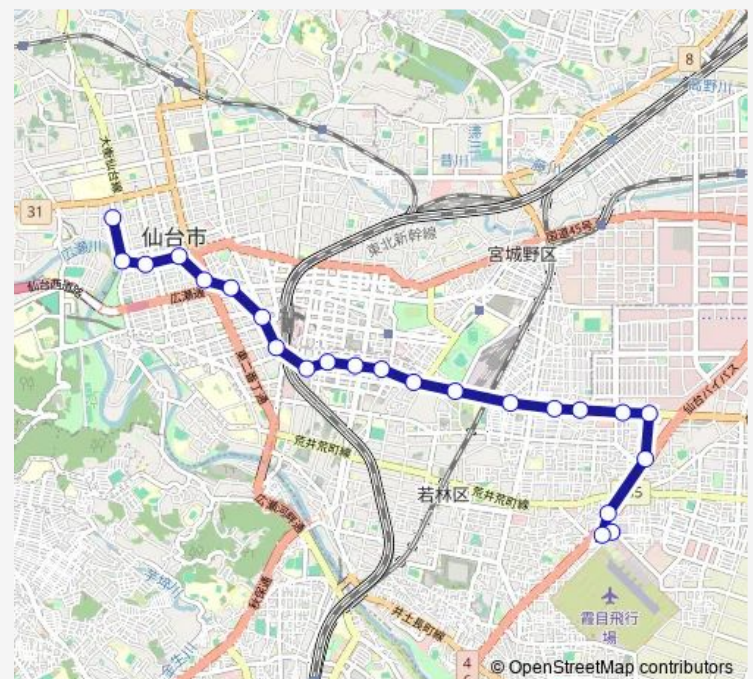

Thursday 06:00-21:00

Friday 06:00-21:00

Saturday 06:16-20:26

Sunday 06:26-20:26

Route info

Direction: 市営バス霞の目営業所前

Stops: 23

Trip Duration: 0 hour 43 min

■ J308 — 霞営→(志)→交通局

BusMaps

市民会館前

交通局東北大学病院前

Direction

交通局東北大学病院前 — 市営バス霞の目営業所前

21 stops

[Open route schedule](#)