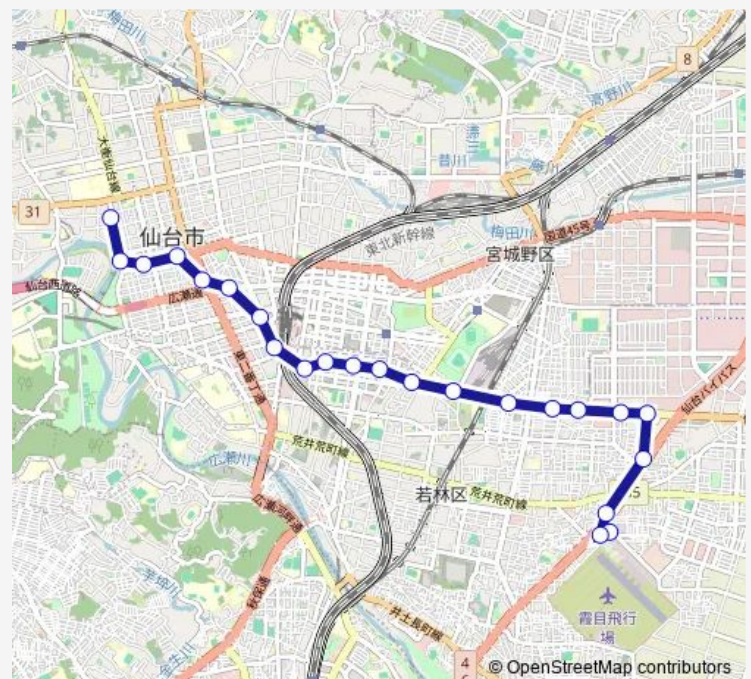

### Route schedule

市営バス霞の目営業所前 — 交通局東北大学病院前

Monday 06:00-21:00

Tuesday 06:00-21:00

Wednesday 06:00-21:00

Thursday 06:00-21:00

Friday 06:00-21:00

Saturday 06:16-20:26

Sunday 06:26-20:26

### Route info

Direction: 市営バス霞の目営業所前

Stops: 23

Trip Duration: 0 hour 40 min

■ J308 — 霞営→(志)→交通局

市民会館前

交通局東北大学病院前