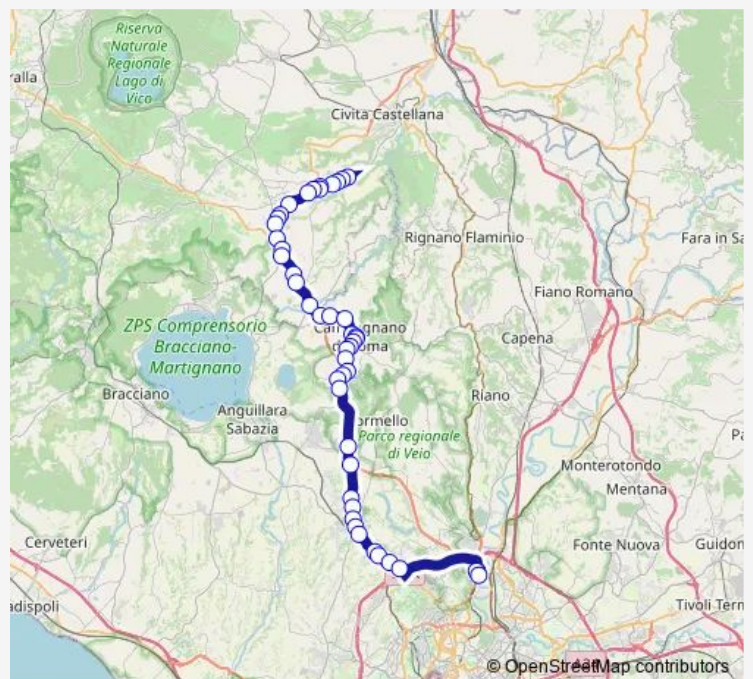

**Direction**

Castel S. Elia | Via Cascine # f2091 — Roma | Saxa Rubra (Arrivi) # f1494

46 stops

[Open route schedule](#)

- Castel S. Elia | Via Cascine # f2091
- Castel S. Elia | Via Umberto I # f2058
- Castel S. Elia | Via Roma Via Matteotti # f2059
- Castel S. Elia | Via Roma Via Galilei # f2060
- Nepi | Via Marconi Via Gori # f2061
- Nepi | Via Cadorna # f2062
- Nepi | Via Roma Via Cesaroni # f2063
- Nepi | Via Roma Via Menghini # f2064
- Nepi | Via Nepesina Via Sutrina # f2065
- Nepi | Colle Farnese # f2067
- Nepi | Via Nepesina Via Cimina # f2068
- Nepi | Belvedere Lidia # f2069
- Nepi | Gabelletta # f2070
- Monterosi | Zona Industriale # f2071
- Monterosi | Piazzale Varisco # f1510
- Nepi | Vigne Nuove # f1599
- Nepi | Via Cassia Via Grotte Finocchiara # f1600
- Nepi | Via Cassia (Settevene) # f1602
- Campagnano | Via Sacrofanese Via Cassia # f11434
- Campagnano | Via Sacrofanese Str. Font. Latrona # f11435

**Route schedule**

Castel S. Elia | Via Cascine # f2091 — Roma | Saxa Rubra (Arrivi) # f1494

Monday	20:15
Tuesday	20:15
Wednesday	20:15
Thursday	20:15
Friday	20:15
Saturday	20:15
Sunday	—

**Route info**

Direction: Castel S. Elia | Via Cascine # f2091

Stops: 46

Trip Duration: 1 hour 5 min

Castel Sant'Elia - Roma Saxa Rubra # Aa830d

Campagnano | Autodromo Vallelunga # f11436

Campagnano | Via Pavone Via Vignacce # f11437

Campagnano | Via Pavone Via Buozzi # f11438