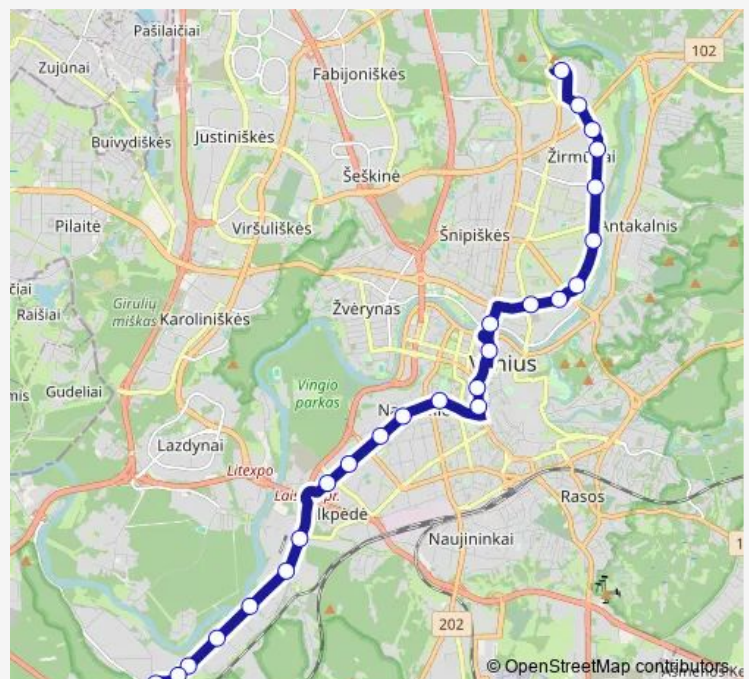

### Direction

Valkininkų st. — Klinikų st.

24 stops

[Open route schedule](#)

Valkininkų st.

Ūmėdžių st.

Vaduvos

Sausupio st.

### Route schedule

Valkininkų st. — Klinikų st.

Monday

—

Tuesday

—

Wednesday

—

### Route info

Direction: Valkininkų st.

Stops: 24

Trip Duration: 0 hour 39 min

12 — Žirmūnai–Šeimyniškių–J. Basanavičiaus g.–Žemieji Paneriai

Minties st.

Šilo tiltas

Kliniku st.

## Route info

Direction:

Stops: 0

Trip Duration: – min