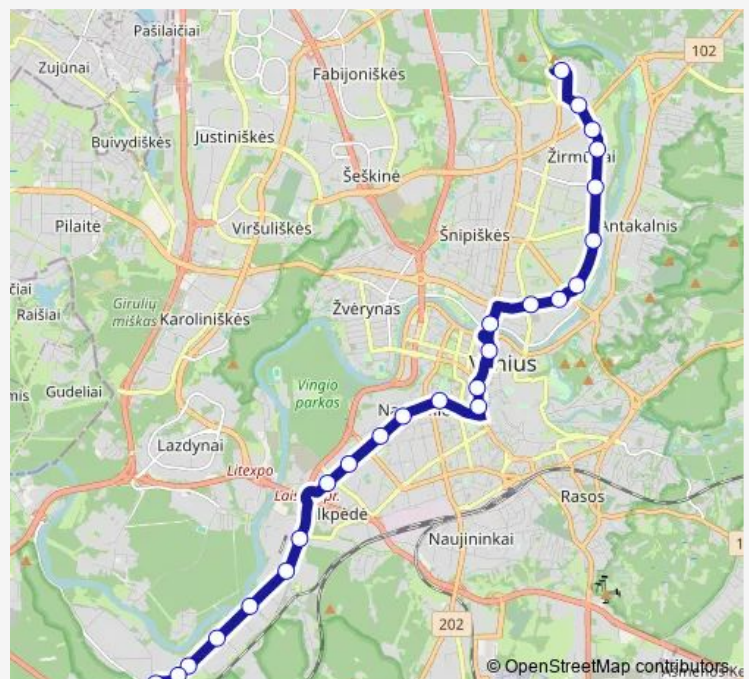

23:18

Sunday

23:18

Route info

Direction: Valkininkų st.

Stops: 24

Trip Duration: 0 hour 39 min

12 — Žirmūnai–Šeimyniškių–J. Basanavičiaus g.–Žemieji Paneriai

Minties st.

Šilo tiltas

Kliniku st.

Direction

Klinikų st. — Žirmūnų žiedas

8 stops

[Open route schedule](#)

Klinikų st.

Route info

Direction: Klinikų st.

Stops: 8

Trip Duration: 0 hour 11 min

Direction

Klinikų st. — Valkininkų st.

22 stops

[Open route schedule](#)