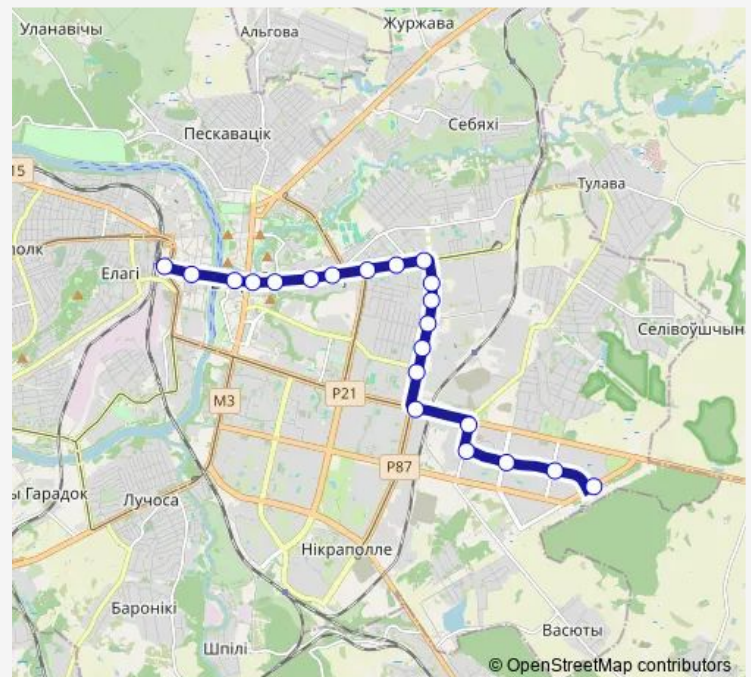

Школа № 46

улица Богатырева

Билево-3

Route schedule

Железнодорожный вокзал — Билево-3

Monday 06:10-19:10

Tuesday 06:10-19:10

Wednesday 06:10-19:10

Thursday 06:10-19:10

Friday 06:10-19:10

Saturday —

Sunday —

Route info

Direction: Железнодорожный вокзал

Stops: 21

Trip Duration: 0 hour 43 min

Direction

Билево-3 — Железнодорожный вокзал

21 stops

[Open route schedule](#)

Билево-3

улица Богатырёва

Школа № 46

Предприятие Витьба

улица Короткевича

Московская

Транспортная

Индустриально-педагогический колледж

Троллейбусная

Улица Степаненко

Поликлиника №1

Областная инфекционная больница