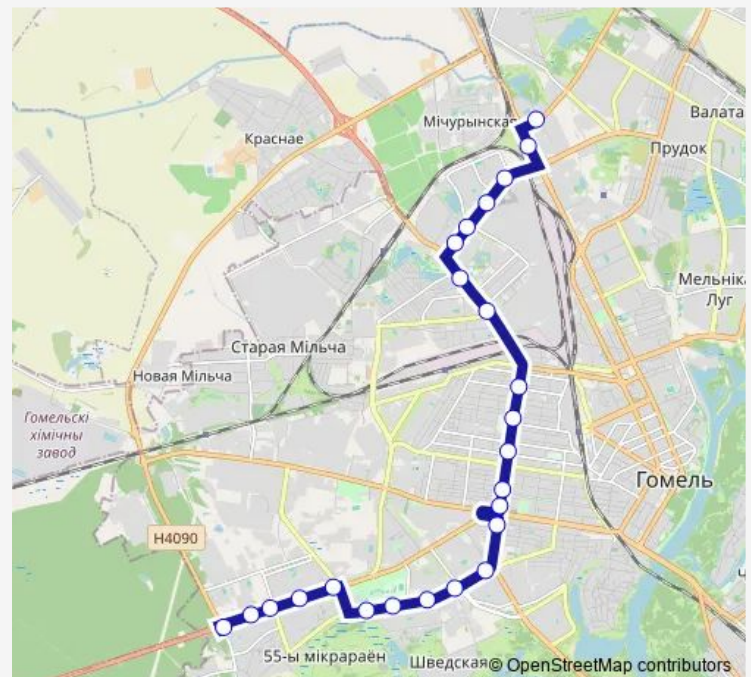

улица Ефремова

Пожарная часть

улица Фадеева

Route schedule

Солнечная — Салео-Гомель

Monday 06:06-18:58

Tuesday 06:06-18:58

Wednesday 06:06-18:58

Thursday 06:06-18:58

Friday 06:06-18:58

Saturday —

Sunday —

Route info

Direction: Солнечная

Stops: 25

Trip Duration: 1 hour 0 min

12

BusMaps

Завод самоходных комбайнов

улица Героев-Подпольщиков

Завод «Электроаппаратура»

Салео-Гомель

Direction

Салео-Гомель — Солнечная (высадка)