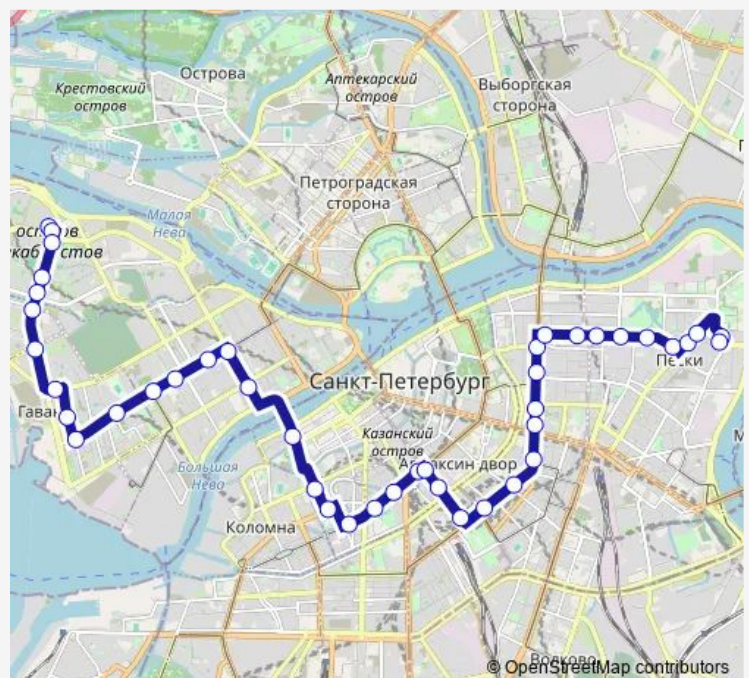

Шкиперский Проток

Средний пр. В.О.

28-29-я линии В.О.

22-23-я линии В.О.

Музей Городского Наземного Транспорта

12-13-я линии В.О.

8-9-я линии В.О. ст. Метро Василеостровская

8-9-я линии В.О., угол Большого пр. В.О.

пл. Труда. Центральный Военно-Морской Музей

Театральная пл.

Никольская пл.

Ново-Никольский Мост

Route schedule

Конечная Станция ул. Кораблестроителей (Посадки/Высадки Нет) — Обратная Станция Тульская ул. (Посадки/Высадки Нет)

Monday	06:04-00:16 ⁺¹
Tuesday	06:04-00:16 ⁺¹
Wednesday	06:04-00:16 ⁺¹
Thursday	06:04-00:16 ⁺¹
Friday	06:04-00:16 ⁺¹
Saturday	06:06-00:03 ⁺¹
Sunday	06:06-00:03 ⁺¹

Route info

Direction: Конечная Станция ул. Кораблестроителей (Посадки/Высадки Нет)

Stops: 43

Trip Duration: 1 hour 3 min

■ 12 — ул. Кораблестроителей - Тульская ул.

Вознесенский пр.

Сенная пл.

ст. Метро Сенная площадь

Садовая ул.

наб. реки Фонтанки