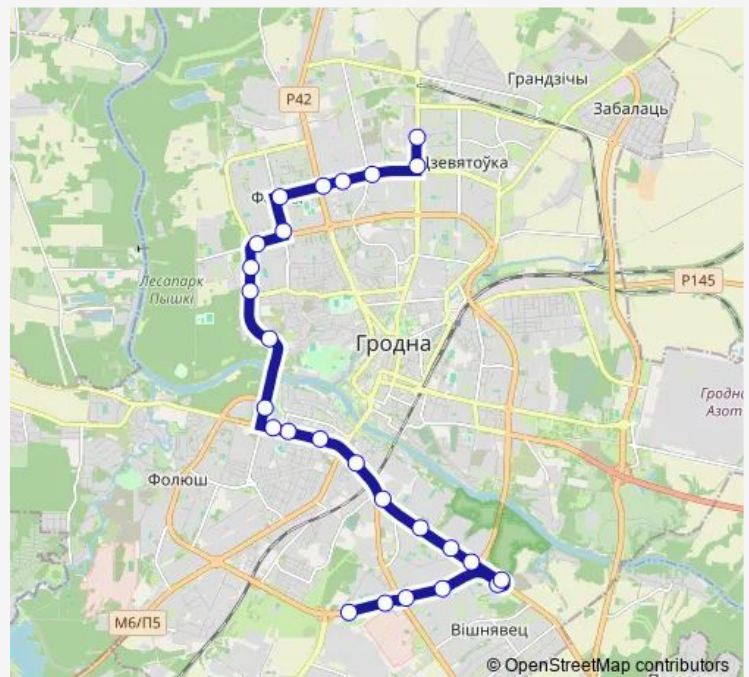

Форты

Управление статистики

Колледж техники технологий и дизайна

Route schedule

Химволокно — Девятовка

Monday	06:10-00:36 ⁺¹
Tuesday	06:10-00:36 ⁺¹
Wednesday	06:10-00:36 ⁺¹
Thursday	06:10-00:36 ⁺¹
Friday	06:10-00:36 ⁺¹
Saturday	06:11-00:36 ⁺¹
Sunday	06:11-00:36 ⁺¹

Route info

Direction: Химволокно

Stops: 26

Trip Duration: 1 hour 1 min

Радиоволна

Производство Автоагрегатов

Улица Господарчая

Гроднооблнефтепродукт

Девятровка

Direction

Девятовка — Химволокно

24 stops

[Open route schedule](#)

Девятовка

Гроднооблнефтепродукт

Производство Автоагрегатов