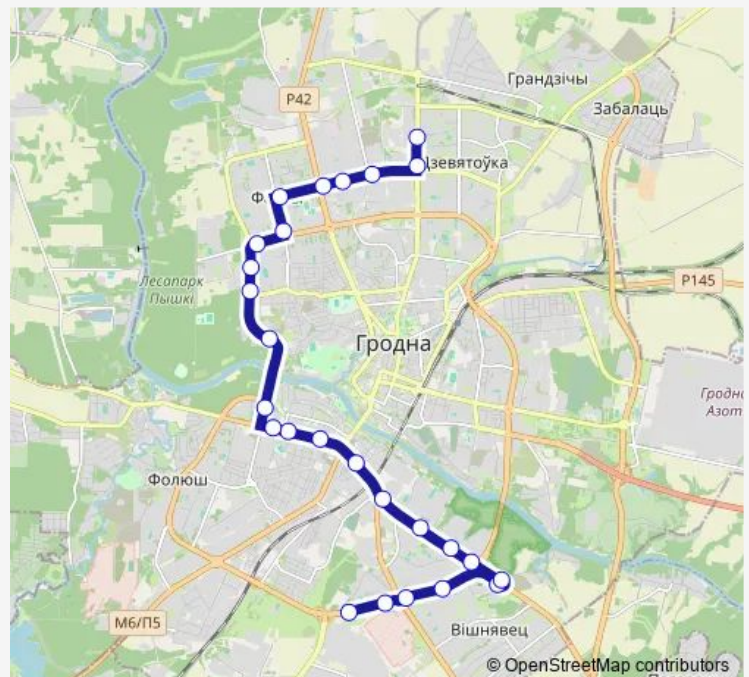

Форты

Управление статистики

Колледж техники технологий и дизайна

Route schedule

Химволокно — Девятовка

Monday	06:10-00:36 ⁺¹
Tuesday	06:10-00:36 ⁺¹
Wednesday	06:10-00:36 ⁺¹
Thursday	06:10-00:36 ⁺¹
Friday	06:10-00:36 ⁺¹
Saturday	06:11-00:36 ⁺¹
Sunday	06:11-00:36 ⁺¹

Route info

Direction: Химволокно

Stops: 26

Trip Duration: 1 hour 1 min

Радиоволна

Производство Автоагрегатов

Улица Господарчая

Гроднооблнефтепродукт

Девятровка

Direction

Девятовка — Химволокно

24 stops

[Open route schedule](#)

Девятовка

Гроднооблнефтепродукт

Производство Автоагрегатов