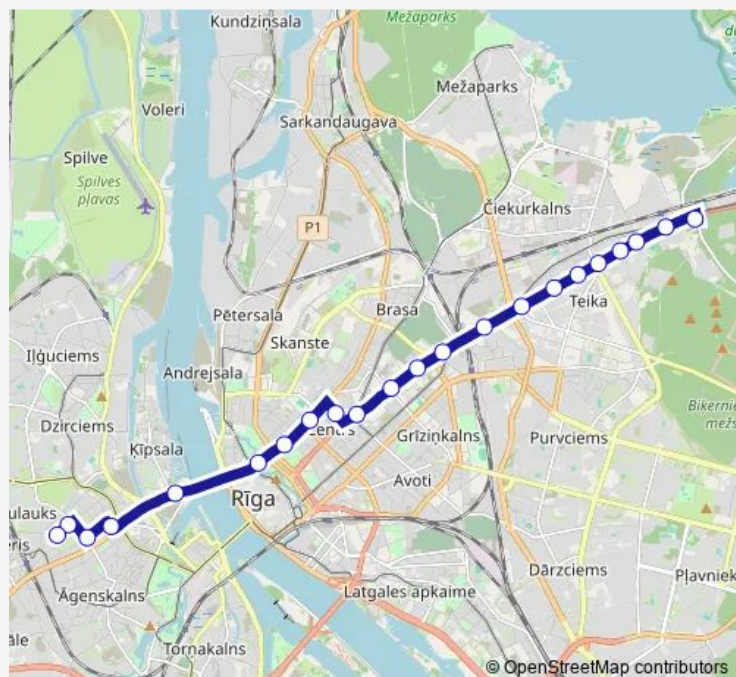

### Route schedule

LU Akadēmiskais centrs — Šmerlis

Monday 06:06

Tuesday 06:06

Wednesday 06:06

Thursday 06:06

Friday 06:06

Saturday —

### Route info

Direction: LU Akadēmiskais centrs

Stops: 20

Trip Duration: 0 hour 36 min

12 — Āgenskalna priedes - Šmerlis

**Direction**

Āgenskalna priedes — Ozolaine/Jūras medicīnas centrs

16 stops