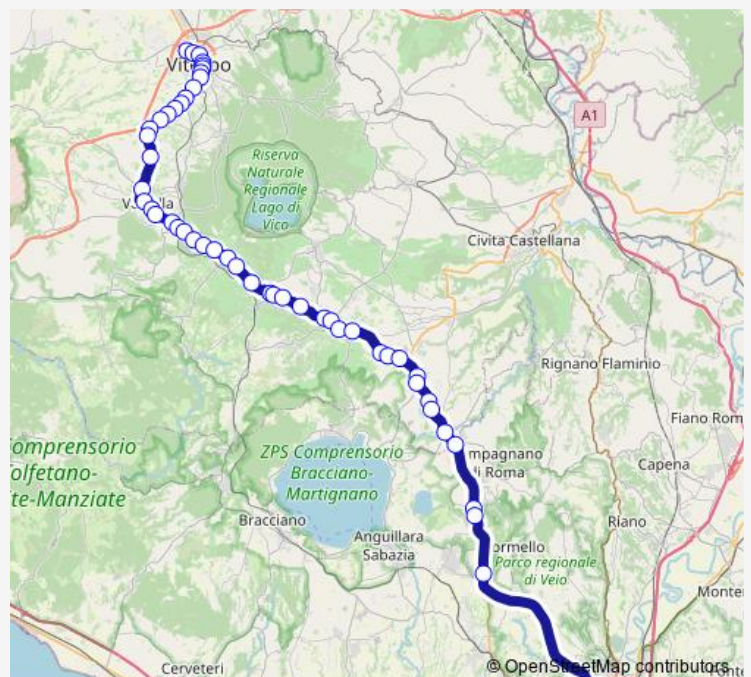

Saturday 04:50-20:05

Sunday 06:00-20:00

Route info

Direction: Viterbo | Riello # f641

Stops: 53

Trip Duration: 1 hour 30 min

BI37a — Viterbo - Roma Saxa Rubra # BI37a

Vetralla | La Cura # f1535

Vetralla | Stazione FS # f1578

Vetralla | Botte # f1579

Vetralla | Campetta # f1580

Vetralla | Via Cassia (Km 62) # f1581

Capranica | Madonna di Loreto # f1582

Capranica | Via Cassia Via Braccianese # f1583