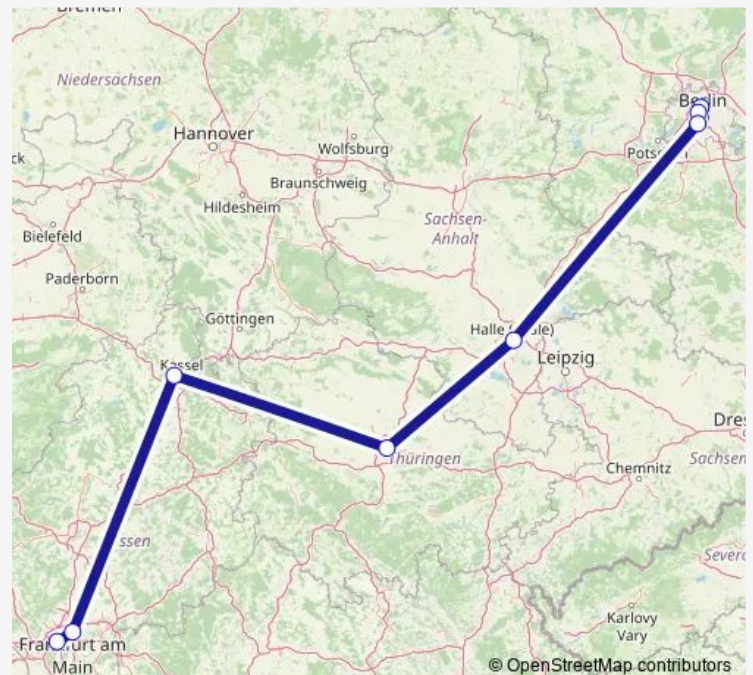

Rail ICE 1630

[Go to website](#)**Direction**

Berlin Gesundbrunnen — Frankfurt(Main)Hbf

6 stops

[Open route schedule](#)

Berlin Gesundbrunnen

Berlin Hbf (tief)

Berlin Südkreuz

Halle(Saale)Hbf

Erfurt Hbf

Frankfurt(Main)Hbf

Route schedule

Berlin Gesundbrunnen — Frankfurt(Main)Hbf

Monday	12:54
Tuesday	12:54
Wednesday	12:54
Thursday	12:54
Friday	12:54
Saturday	12:54
Sunday	12:54

Route info

Direction: Berlin Gesundbrunnen

Stops: 6

Trip Duration: 4 hour 2 min

ICE 1630

BusMaps

Direction

Berlin Gesundbrunnen — Frankfurt(M) Flughafen Fernbf

8 stops

[Open route schedule](#)

Berlin Gesundbrunnen

Berlin Hbf (tief)

Berlin Südkreuz

Halle(Saale)Hbf

Erfurt Hbf

Kassel-Wilhelmshöhe

Frankfurt(Main)Süd